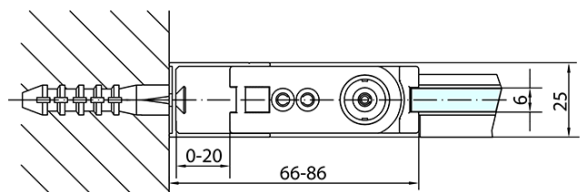

Karta techniczna

	B
ZL1290B-ZL3270B	670-690
ZL1290B-ZL3280B	770-790
ZL1290B-ZL3290B	870-890
ZL1290B-ZL3210B	970-990