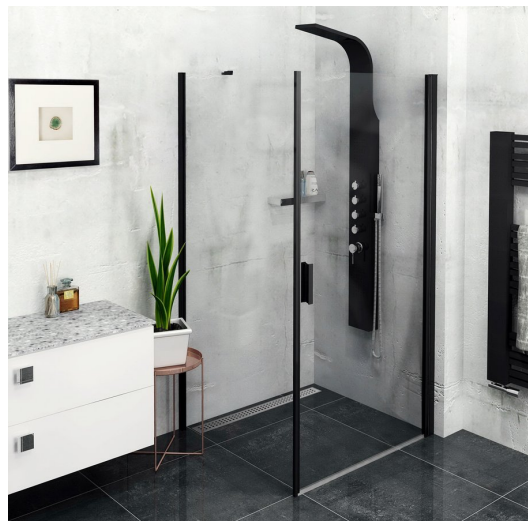

# ZOOM BLACK kabina prysznicowa 900x800mm wariant L/P

Kod: ZL1290BZL3280B

## Podstawowe informacje

Marka: Polysan  
Seria: ZOOM BLACK

## Rozmiary

Szerokość: 900 mm  
Wysokość: 2000 mm  
Głębokość: 800 mm

## Właściwości

Kolor profilu: Czarny mat  
Kształt: Kabiny prysznicowe prostokątne  
Typ otwierania: Jednoskrzydłowe  
Kierunek otwierania: Uniwersalne  
Szerokość wejścia: 815 mm  
Rodzaj szkła: Szkło czyste  
Wykończenie szkła: Antidrop  
Grubość szkła: 6 mm  
Właściwości: Bezprofilowe, Otwieranie do środka i na zewnątrz  
Waga / szt.: 55.0 kg  
Opakowanie: 2 szt.  
Gwarancja: 2 lata