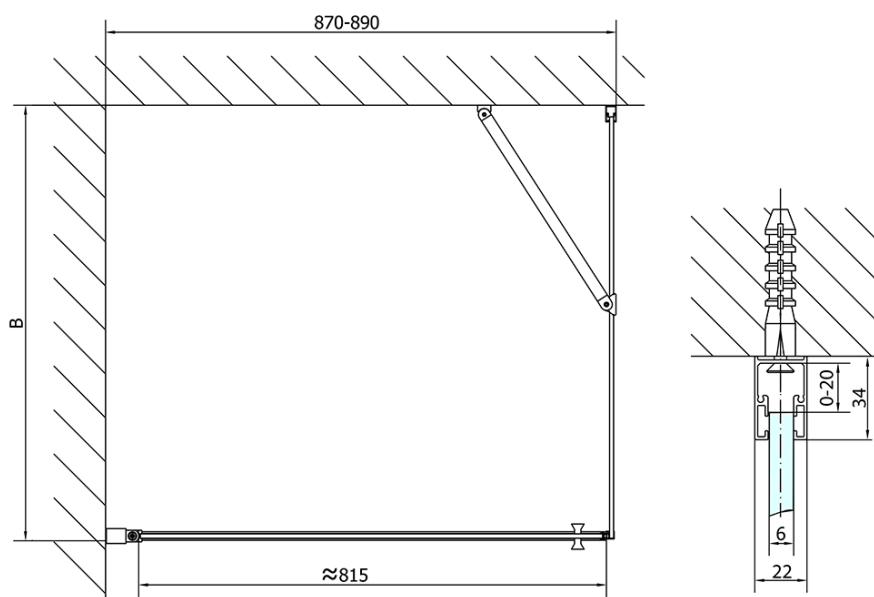

## Rozmiary

Szerokość: 900 mm  
Wysokość: 2000 mm  
Głębokość: 800 mm

## Właściwości

Kolor profilu: Czarny mat  
Kształt: Kabiny prysznicowe prostokątne  
Typ otwierania: Jednoskrzydłowe  
Kierunek otwierania: Uniwersalne  
Szerokość wejścia: 815 mm  
Rodzaj szkła: Szkło czyste  
Wykończenie szkła: Antidrop  
Grubość szkła: 6 mm  
Właściwości: Bezprofilowe, Otwieranie do środka i na zewnątrz  
Waga / szt.: 55.0 kg  
Opakowanie: 2 szt.  
Gwarancja: 2 lata

Karta techniczna

	B
ZL1290B-ZL3270B	670-690
ZL1290B-ZL3280B	770-790
ZL1290B-ZL3290B	870-890
ZL1290B-ZL3210B	970-990