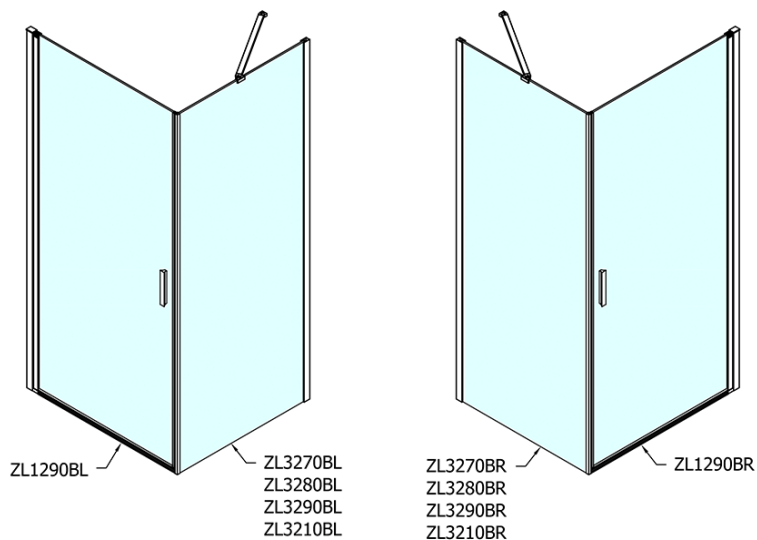

Karta techniczna

	B
ZL1290B-ZL3270B	670-690
ZL1290B-ZL3280B	770-790
ZL1290B-ZL3290B	870-890
ZL1290B-ZL3210B	970-990