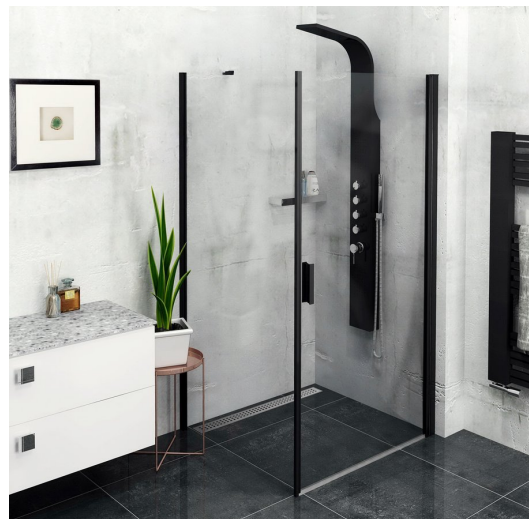

ZOOM BLACK kabina prysznicowa 900x800mm wariant L/P

Kod: ZL1290BZL3280B

Podstawowe informacje

Marka: Polysan
Seria: ZOOM BLACK

Rozmiary

Szerokość: 900 mm
Wysokość: 2000 mm
Głębokość: 800 mm

Właściwości

Kolor profilu: Czarny mat
Kształt: Kabiny prysznicowe prostokątne
Typ otwierania: Jednoskrzydłowe
Kierunek otwierania: Uniwersalne
Szerokość wejścia: 815 mm
Rodzaj szkła: Szkło czyste
Wykończenie szkła: Antidrop
Grubość szkła: 6 mm
Właściwości: Bezprofilowe, Otwieranie do środka i na zewnątrz
Waga / szt.: 55.0 kg
Opakowanie: 2 szt.
Gwarancja: 2 lata