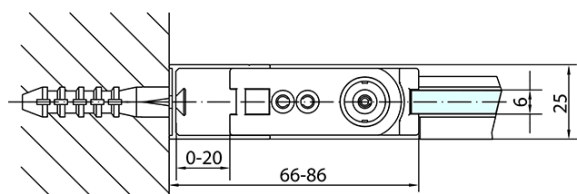

ZOOM BLACK kabina prysznicowa 900x800mm wariant L/P

Kod: ZL1290BZL3280B

Podstawowe informacje

Marka: Polysan
Seria: ZOOM BLACK

Rozmiary

Szerokość: 900 mm
Wysokość: 2000 mm
Głębokość: 800 mm

Właściwości

Kolor profilu: Czarny mat
Kształt: Kabiny prysznicowe prostokątne
Typ otwierania: Jednoskrzydłowe
Kierunek otwierania: Uniwersalne
Szerokość wejścia: 815 mm
Rodzaj szkła: Szkło czyste
Wykończenie szkła: Antidrop
Grubość szkła: 6 mm
Właściwości: Bezprofilowe, Otwieranie do środka i na zewnątrz
Waga / szt.: 55.0 kg
Opakowanie: 2 szt.
Gwarancja: 2 lata

Karta techniczna

	B
ZL1290B-ZL3270B	670-690
ZL1290B-ZL3280B	770-790
ZL1290B-ZL3290B	870-890
ZL1290B-ZL3210B	970-990