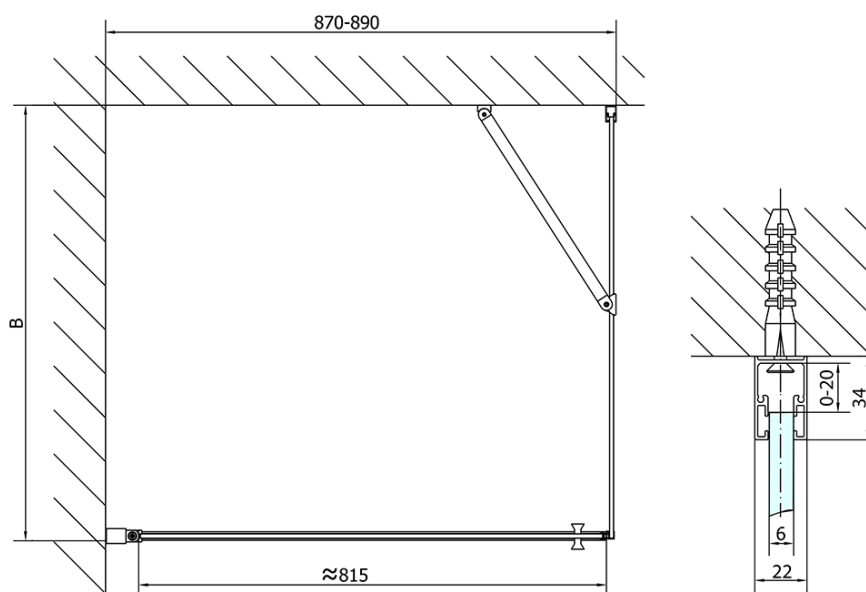

ZOOM BLACK kabina prysznicowa 900x800mm wariant L/P

Kod: ZL1290BZL3280B

Podstawowe informacje

Marka: Polysan
Seria: ZOOM BLACK

Rozmiary

Szerokość: 900 mm
Wysokość: 2000 mm
Głębokość: 800 mm

Właściwości

Kolor profilu: Czarny mat
Kształt: Kabiny prysznicowe prostokątne
Typ otwierania: Jednoskrzydłowe
Kierunek otwierania: Uniwersalne
Szerokość wejścia: 815 mm
Rodzaj szkła: Szkło czyste
Wykończenie szkła: Antidrop
Grubość szkła: 6 mm
Właściwości: Bezprofilowe, Otwieranie do środka i na zewnątrz
Waga / szt.: 55.0 kg
Opakowanie: 2 szt.
Gwarancja: 2 lata

Karta techniczna

	B
ZL1290B-ZL3270B	670-690
ZL1290B-ZL3280B	770-790
ZL1290B-ZL3290B	870-890
ZL1290B-ZL3210B	970-990