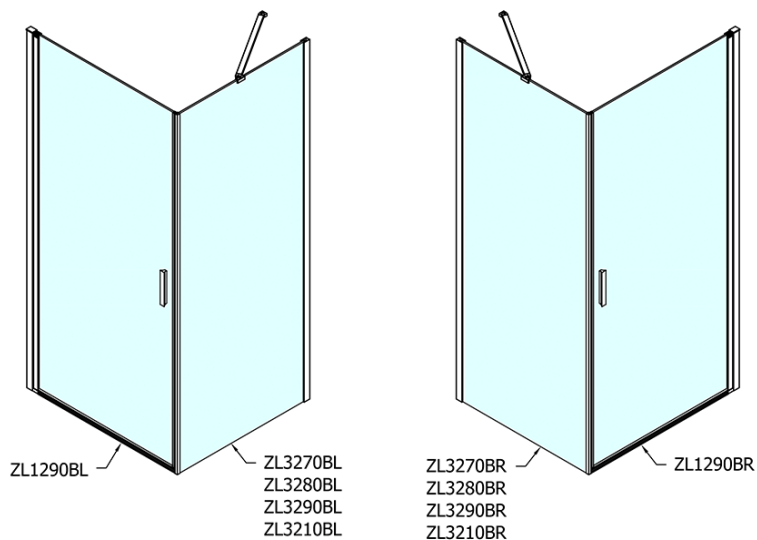

ZOOM BLACK kabina prysznicowa 900x800mm wariant L/P

Kod: ZL1290BZL3280B

Podstawowe informacje

Marka: Polysan
Seria: ZOOM BLACK

Rozmiary

Szerokość: 900 mm
Wysokość: 2000 mm
Głębokość: 800 mm

Właściwości

Kolor profilu: Czarny mat
Kształt: Kabiny prysznicowe prostokątne
Typ otwierania: Jednoskrzydłowe
Kierunek otwierania: Uniwersalne
Szerokość wejścia: 815 mm
Rodzaj szkła: Szkło czyste
Wykończenie szkła: Antidrop
Grubość szkła: 6 mm
Właściwości: Bezprofilowe, Otwieranie do środka i na zewnątrz
Waga / szt.: 55.0 kg
Opakowanie: 2 szt.
Gwarancja: 2 lata

Karta techniczna

	B
ZL1290B-ZL3270B	670-690
ZL1290B-ZL3280B	770-790
ZL1290B-ZL3290B	870-890
ZL1290B-ZL3210B	970-990