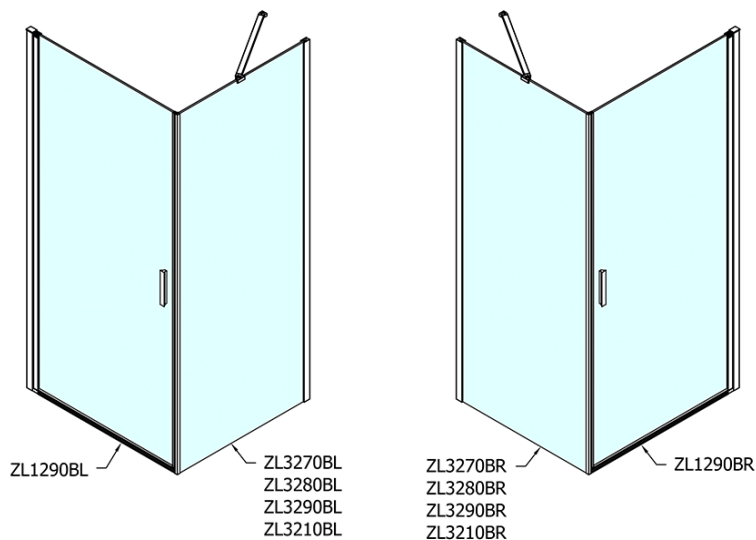

ZOOM BLACK kabina prysznicowa 900x800mm wariant L/P

Kod: ZL1290BZL3280B

Podstawowe informacje

Marka: Polysan
Seria: ZOOM BLACK

Rozmiary

Szerokość: 900 mm
Wysokość: 2000 mm
Głębokość: 800 mm

Właściwości

Kolor profilu: Czarny mat
Kształt: Kabiny prysznicowe prostokątne
Typ otwierania: Jednoskrzydłowe
Kierunek otwierania: Uniwersalne
Szerokość wejścia: 815 mm
Rodzaj szkła: Szkło czyste
Wykończenie szkła: Antidrop
Grubość szkła: 6 mm
Właściwości: Bezprofilowe, Otwieranie do środka i na zewnątrz
Waga / szt.: 55.0 kg
Opakowanie: 2 szt.
Gwarancja: 2 lata

Karta techniczna

	B
ZL1290B-ZL3270B	670-690
ZL1290B-ZL3280B	770-790
ZL1290B-ZL3290B	870-890
ZL1290B-ZL3210B	970-990