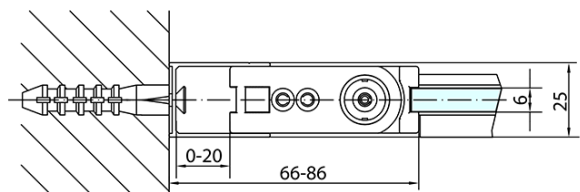

ZOOM BLACK kabina prysznicowa 900x800mm wariant L/P

Kod: ZL1290BZL3280B

Podstawowe informacje

Marka: Polysan
Seria: ZOOM BLACK

Rozmiary

Szerokość: 900 mm
Wysokość: 2000 mm
Głębokość: 800 mm

Właściwości

Kolor profilu: Czarny mat
Kształt: Kabiny prysznicowe prostokątne
Typ otwierania: Jednoskrzydłowe
Kierunek otwierania: Uniwersalne
Szerokość wejścia: 815 mm
Rodzaj szkła: Szkło czyste
Wykończenie szkła: Antidrop
Grubość szkła: 6 mm
Właściwości: Bezprofilowe, Otwieranie do środka i na zewnątrz
Waga / szt.: 55.0 kg
Opakowanie: 2 szt.
Gwarancja: 2 lata

Karta techniczna

	B
ZL1290B-ZL3270B	670-690
ZL1290B-ZL3280B	770-790
ZL1290B-ZL3290B	870-890
ZL1290B-ZL3210B	970-990