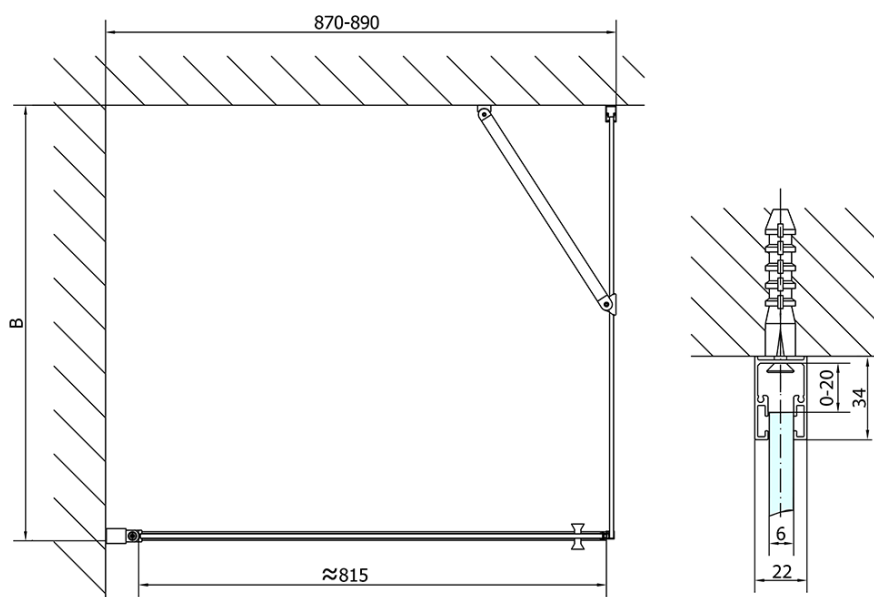

ZOOM BLACK kabina prysznicowa 900x800mm wariant L/P

Kod: ZL1290BZL3280B

Podstawowe informacje

Marka: Polysan
Seria: ZOOM BLACK

Rozmiary

Szerokość: 900 mm
Wysokość: 2000 mm
Głębokość: 800 mm

Właściwości

Kolor profilu: Czarny mat
Kształt: Kabiny prysznicowe prostokątne
Typ otwierania: Jednoskrzydłowe
Kierunek otwierania: Uniwersalne
Szerokość wejścia: 815 mm
Rodzaj szkła: Szkło czyste
Wykończenie szkła: Antidrop
Grubość szkła: 6 mm
Właściwości: Bezprofilowe, Otwieranie do środka i na zewnątrz
Waga / szt.: 55.0 kg
Opakowanie: 2 szt.
Gwarancja: 2 lata

Karta techniczna

	B
ZL1290B-ZL3270B	670-690
ZL1290B-ZL3280B	770-790
ZL1290B-ZL3290B	870-890
ZL1290B-ZL3210B	970-990