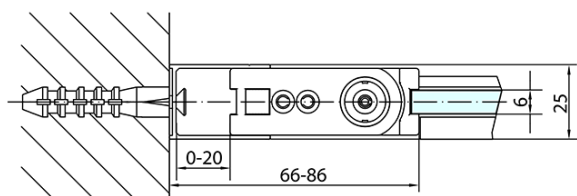

Karta techniczna

	B
ZL1280B-ZL3270B	670-690
ZL1280B-ZL3280B	770-790
ZL1280B-ZL3290B	870-890
ZL1280B-ZL3210B	970-990