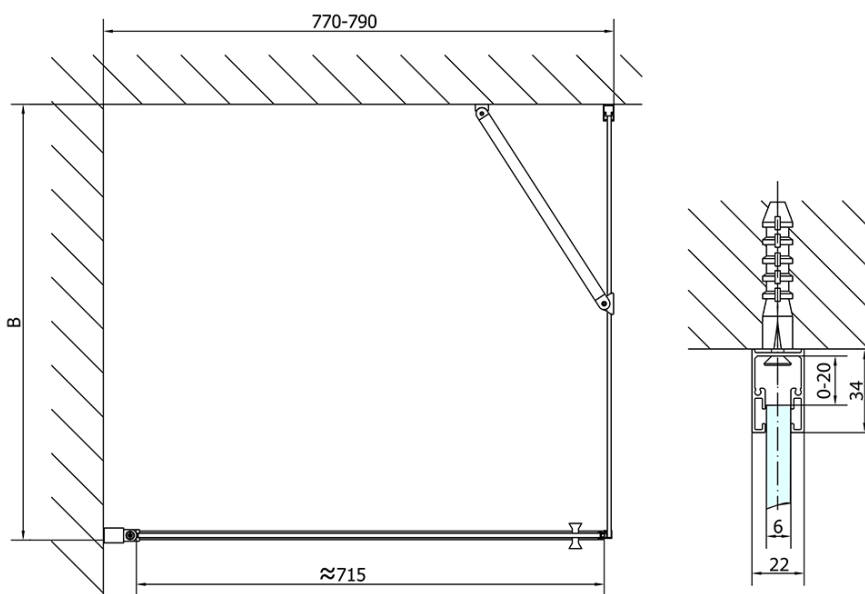

## Rozmiary

Szerokość: 800 mm  
Wysokość: 2000 mm  
Głębokość: 1000 mm

## Właściwości

Kolor profilu: Czarny mat  
Kształt: Kabiny prysznicowe prostokątne  
Typ otwierania: Jednoskrzydłowe  
Kierunek otwierania: Uniwersalne  
Szerokość wejścia: 715 mm  
Rodzaj szkła: Szkło czyste  
Wykończenie szkła: Antidrop  
Grubość szkła: 6 mm  
Właściwości: Bezprofilowe, Otwieranie do środka i na zewnątrz  
Waga / szt.: 58.0 kg  
Opakowanie: 2 szt.  
Gwarancja: 2 lata

Karta techniczna

	B
ZL1280B-ZL3270B	670-690
ZL1280B-ZL3280B	770-790
ZL1280B-ZL3290B	870-890
ZL1280B-ZL3210B	970-990