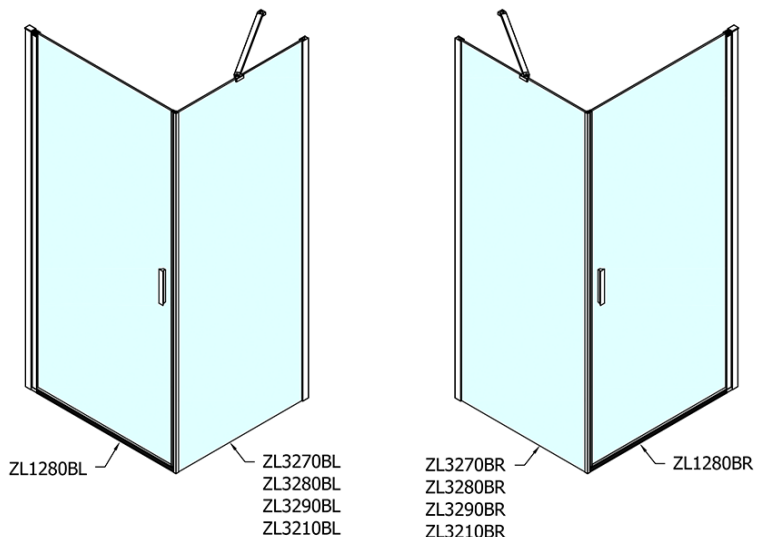

Karta techniczna

	B
ZL1280B-ZL3270B	670-690
ZL1280B-ZL3280B	770-790
ZL1280B-ZL3290B	870-890
ZL1280B-ZL3210B	970-990