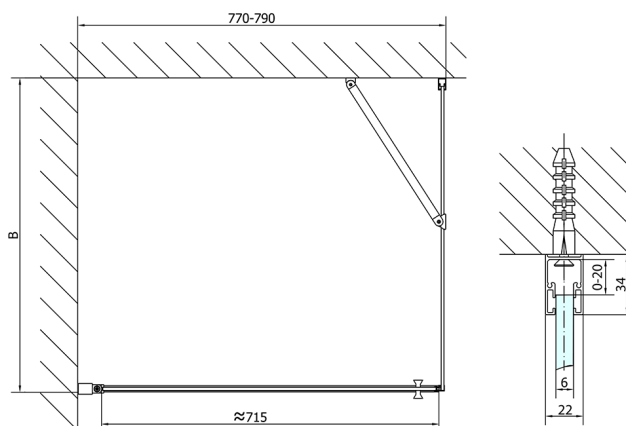

ZOOM BLACK kabina prysznicowa 800x1000mm wariant L/P

Kod: ZL1280BZL3210B

Rozmiary

Szerokość: 800 mm
 Wysokość: 2000 mm
 Głębokość: 1000 mm

Właściwości

Gwarancja: 2 lata

Karta techniczna

	B
ZL1280B-ZL3270B	670-690
ZL1280B-ZL3280B	770-790
ZL1280B-ZL3290B	870-890
ZL1280B-ZL3210B	970-990