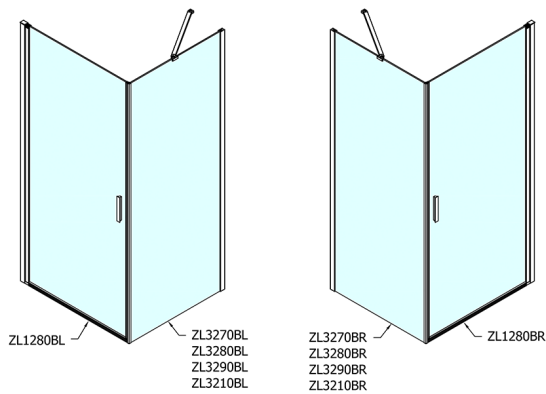

ZOOM BLACK kabina prysznicowa 800x1000mm wariant L/P

Kod: ZL1280BZL3210B

Rozmiary

Szerokość: 800 mm
 Wysokość: 2000 mm
 Głębokość: 1000 mm

Właściwości

Gwarancja: 2 lata

Karta techniczna

	B
ZL1280B-ZL3270B	670-690
ZL1280B-ZL3280B	770-790
ZL1280B-ZL3290B	870-890
ZL1280B-ZL3210B	970-990