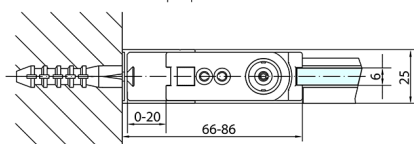

ZOOM BLACK kabina prysznicowa 800x1000mm wariant L/P

Kod: ZL1280BZL3210B

Rozmiary

Szerokość: 800 mm
 Wysokość: 2000 mm
 Głębokość: 1000 mm

Właściwości

Gwarancja: 2 lata

Karta techniczna

	B
ZL1280B-ZL3270B	670-690
ZL1280B-ZL3280B	770-790
ZL1280B-ZL3290B	870-890
ZL1280B-ZL3210B	970-990