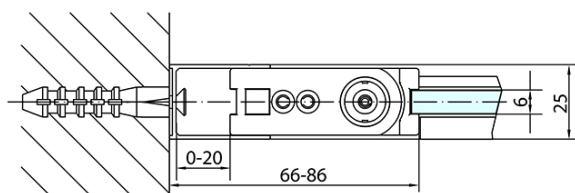

ZOOM BLACK kabina prysznicowa 800x900mm wariant L/P

Kod: ZL1280BZL3290B

Podstawowe informacje

Marka: Polysan
Seria: ZOOM BLACK

Rozmiary

Szerokość: 800 mm
Wysokość: 2000 mm
Głębokość: 900 mm

Właściwości

Kolor profilu: Czarny mat
Kształt: Kabiny prysznicowe prostokątne
Typ otwierania: Jednoskrzydłowe
Kierunek otwierania: Uniwersalne
Szerokość wejścia: 715 mm
Rodzaj szkła: Szkło czyste
Wykończenie szkła: Antidrop
Grubość szkła: 6 mm
Właściwości: Bezprofilowe, Otwieranie do środka i na zewnątrz
Waga / szt.: 55.0 kg
Opakowanie: 2 szt.
Gwarancja: 2 lata

ZOOM BLACK kabina prysznicowa 800x900mm
 wariant L/P

Karta techniczna

	B
ZL1280B-ZL3270B	670-690
ZL1280B-ZL3280B	770-790
ZL1280B-ZL3290B	870-890
ZL1280B-ZL3210B	970-990