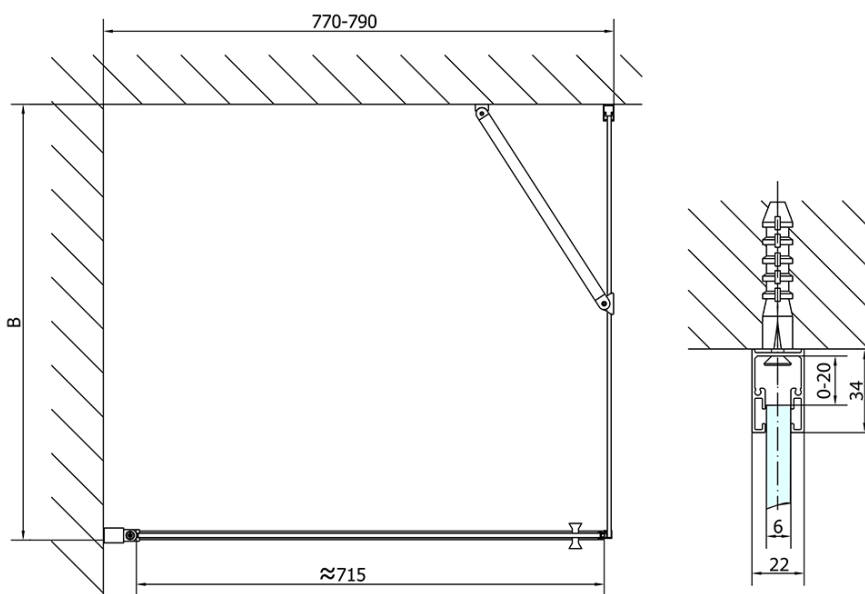

ZOOM BLACK kabina prysznicowa 800x900mm wariant L/P

Kod: ZL1280BZL3290B

Podstawowe informacje

Marka: Polysan
Seria: ZOOM BLACK

Rozmiary

Szerokość: 800 mm
Wysokość: 2000 mm
Głębokość: 900 mm

Właściwości

Kolor profilu: Czarny mat
Kształt: Kabiny prysznicowe prostokątne
Typ otwierania: Jednoskrzydłowe
Kierunek otwierania: Uniwersalne
Szerokość wejścia: 715 mm
Rodzaj szkła: Szkło czyste
Wykończenie szkła: Antidrop
Grubość szkła: 6 mm
Właściwości: Bezprofilowe, Otwieranie do środka i na zewnątrz
Waga / szt.: 55.0 kg
Opakowanie: 2 szt.
Gwarancja: 2 lata

ZOOM BLACK kabina prysznicowa 800x900mm
 wariant L/P

Karta techniczna

	B
ZL1280B-ZL3270B	670-690
ZL1280B-ZL3280B	770-790
ZL1280B-ZL3290B	870-890
ZL1280B-ZL3210B	970-990