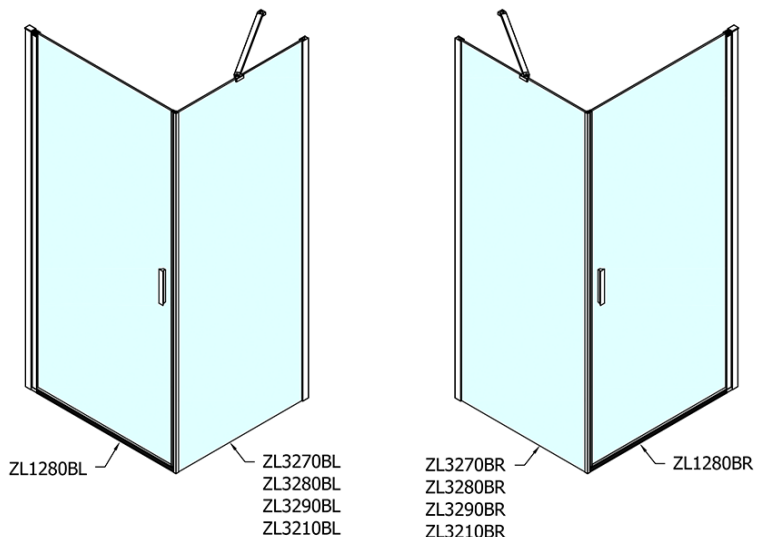

ZOOM BLACK kabina prysznicowa 800x900mm wariant L/P

Kod: ZL1280BZL3290B

Podstawowe informacje

Marka: Polysan
Seria: ZOOM BLACK

Rozmiary

Szerokość: 800 mm
Wysokość: 2000 mm
Głębokość: 900 mm

Właściwości

Kolor profilu: Czarny mat
Kształt: Kabiny prysznicowe prostokątne
Typ otwierania: Jednoskrzydłowe
Kierunek otwierania: Uniwersalne
Szerokość wejścia: 715 mm
Rodzaj szkła: Szkło czyste
Wykończenie szkła: Antidrop
Grubość szkła: 6 mm
Właściwości: Bezprofilowe, Otwieranie do środka i na zewnątrz
Waga / szt.: 55.0 kg
Opakowanie: 2 szt.
Gwarancja: 2 lata

ZOOM BLACK kabina prysznicowa 800x900mm
 wariant L/P

Karta techniczna

	B
ZL1280B-ZL3270B	670-690
ZL1280B-ZL3280B	770-790
ZL1280B-ZL3290B	870-890
ZL1280B-ZL3210B	970-990