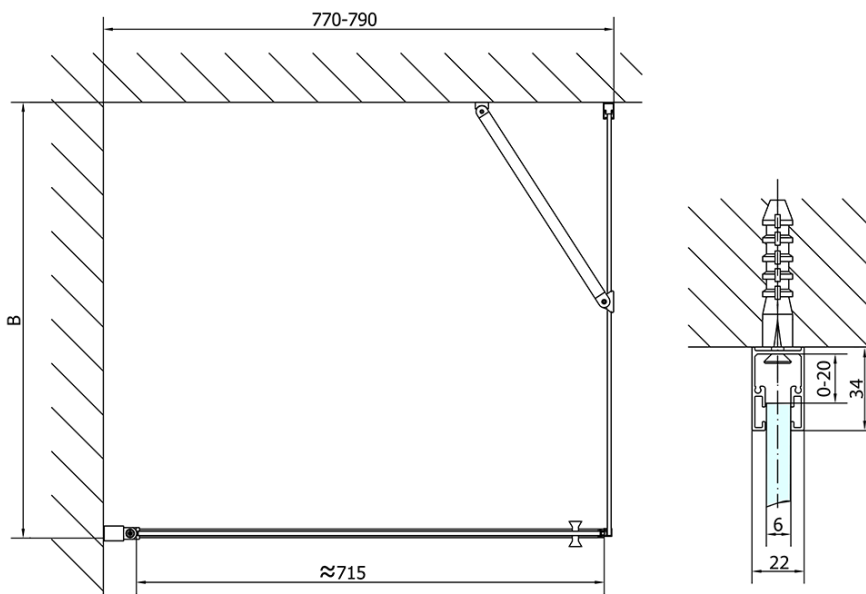

ZOOM BLACK kabina prysznicowa 800x800mm wariant L/P

Kod: ZL1280BZL3280B

Podstawowe informacje

Marka: Polysan
Seria: ZOOM BLACK

Rozmiary

Szerokość: 800 mm
Wysokość: 2000 mm
Głębokość: 800 mm

Właściwości

Kolor profilu: Czarny mat
Kształt: Kabiny prysznicowe kwadratowe
Typ otwierania: Jednoskrzydłowe
Kierunek otwierania: Uniwersalne
Szerokość wejścia: 715 mm
Rodzaj szkła: Szkło czyste
Wykończenie szkła: Antidrop
Grubość szkła: 6 mm
Właściwości: Bezprofilowe, Otwieranie do środka i na zewnątrz
Waga / szt.: 52.0 kg
Opakowanie: 2 szt.
Gwarancja: 2 lata

Karta techniczna

	B
ZL1280B-ZL3270B	670-690
ZL1280B-ZL3280B	770-790
ZL1280B-ZL3290B	870-890
ZL1280B-ZL3210B	970-990