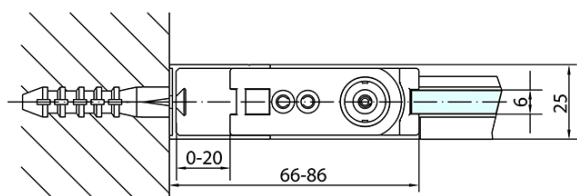

ZOOM BLACK kabina prysznicowa 800x800mm wariant L/P

Kod: ZL1280BZL3280B

Podstawowe informacje

Marka: Polysan
Seria: ZOOM BLACK

Rozmiary

Szerokość: 800 mm
Wysokość: 2000 mm
Głębokość: 800 mm

Właściwości

Kolor profilu: Czarny mat
Kształt: Kabiny prysznicowe kwadratowe
Typ otwierania: Jednoskrzydłowe
Kierunek otwierania: Uniwersalne
Szerokość wejścia: 715 mm
Rodzaj szkła: Szkło czyste
Wykończenie szkła: Antidrop
Grubość szkła: 6 mm
Właściwości: Bezprofilowe, Otwieranie do środka i na zewnątrz
Waga / szt.: 52.0 kg
Opakowanie: 2 szt.
Gwarancja: 2 lata

Karta techniczna

	B
ZL1280B-ZL3270B	670-690
ZL1280B-ZL3280B	770-790
ZL1280B-ZL3290B	870-890
ZL1280B-ZL3210B	970-990