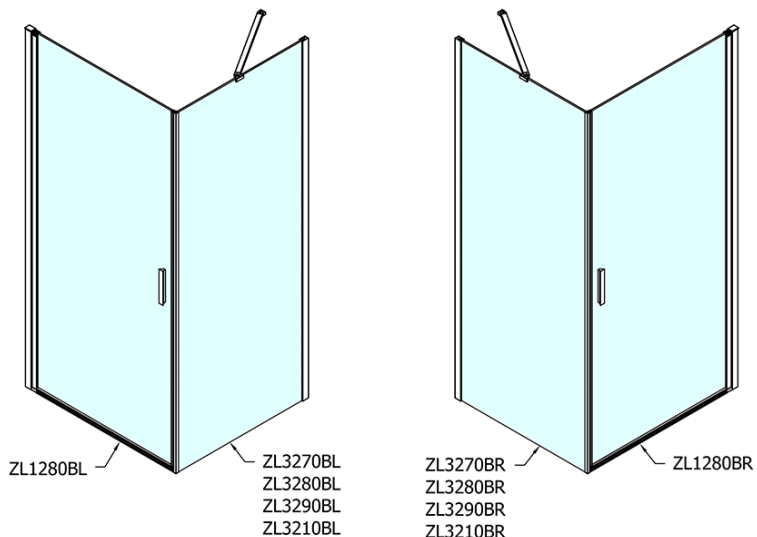

ZOOM BLACK kabina prysznicowa 800x800mm wariant L/P

Kod: ZL1280BZL3280B

Podstawowe informacje

Marka: Polysan
Seria: ZOOM BLACK

Rozmiary

Szerokość: 800 mm
Wysokość: 2000 mm
Głębokość: 800 mm

Właściwości

Kolor profilu: Czarny mat
Kształt: Kabiny prysznicowe kwadratowe
Typ otwierania: Jednoskrzydłowe
Kierunek otwierania: Uniwersalne
Szerokość wejścia: 715 mm
Rodzaj szkła: Szkło czyste
Wykończenie szkła: Antidrop
Grubość szkła: 6 mm
Właściwości: Bezprofilowe, Otwieranie do środka i na zewnątrz
Waga / szt.: 52.0 kg
Opakowanie: 2 szt.
Gwarancja: 2 lata

Karta techniczna

	B
ZL1280B-ZL3270B	670-690
ZL1280B-ZL3280B	770-790
ZL1280B-ZL3290B	870-890
ZL1280B-ZL3210B	970-990