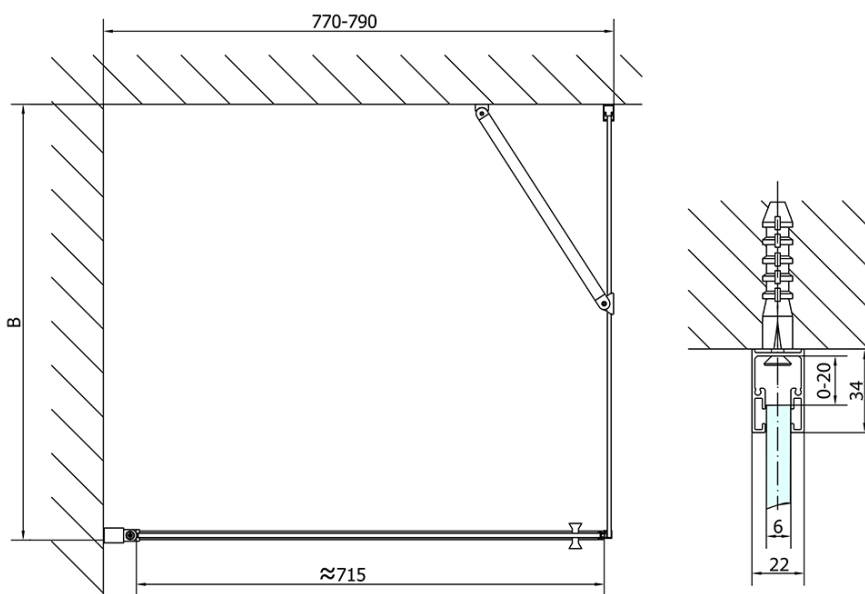

ZOOM BLACK kabina prysznicowa 800x800mm wariant L/P

Kod: ZL1280BZL3280B

Podstawowe informacje

Marka: Polysan
Seria: ZOOM BLACK

Rozmiary

Szerokość: 800 mm
Wysokość: 2000 mm
Głębokość: 800 mm

Właściwości

Kolor profilu: Czarny mat
Kształt: Kabiny prysznicowe kwadratowe
Typ otwierania: Jednoskrzydłowe
Kierunek otwierania: Uniwersalne
Szerokość wejścia: 715 mm
Rodzaj szkła: Szkło czyste
Wykończenie szkła: Antidrop
Grubość szkła: 6 mm
Właściwości: Bezprofilowe, Otwieranie do środka i na zewnątrz
Waga / szt.: 52.0 kg
Opakowanie: 2 szt.
Gwarancja: 2 lata

Karta techniczna

	B
ZL1280B-ZL3270B	670-690
ZL1280B-ZL3280B	770-790
ZL1280B-ZL3290B	870-890
ZL1280B-ZL3210B	970-990