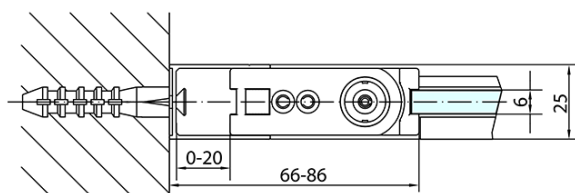

ZOOM BLACK kabina prysznicowa 800x800mm wariant L/P

Kod: ZL1280BZL3280B

Podstawowe informacje

Marka: Polysan
Seria: ZOOM BLACK

Rozmiary

Szerokość: 800 mm
Wysokość: 2000 mm
Głębokość: 800 mm

Właściwości

Kolor profilu: Czarny mat
Kształt: Kabiny prysznicowe kwadratowe
Typ otwierania: Jednoskrzydłowe
Kierunek otwierania: Uniwersalne
Szerokość wejścia: 715 mm
Rodzaj szkła: Szkło czyste
Wykończenie szkła: Antidrop
Grubość szkła: 6 mm
Właściwości: Bezprofilowe, Otwieranie do środka i na zewnątrz
Waga / szt.: 52.0 kg
Opakowanie: 2 szt.
Gwarancja: 2 lata

Karta techniczna

	B
ZL1280B-ZL3270B	670-690
ZL1280B-ZL3280B	770-790
ZL1280B-ZL3290B	870-890
ZL1280B-ZL3210B	970-990