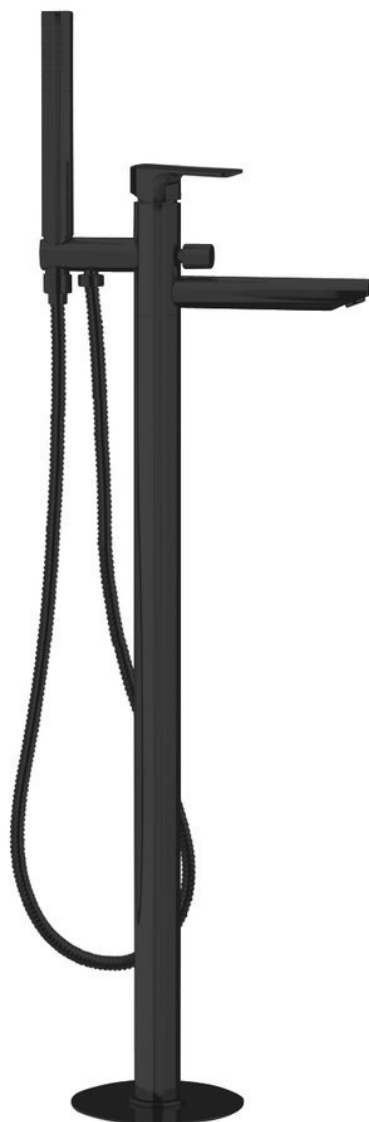

Kod: PY21/15

Podstawowe informacje

Marka: Sapho

Seria: SPY

Rozmiary

Szerokość: 50 mm

Wysokość: 920 mm

Głębokość: 195 mm

Właściwości

Kolor: Czarny mat

Materiał: Mosiądz

Kształt: Obłe

Instalacja: Do podłogi

Rodzaj sterowania: Dźwignia

Rodzaj przełącznika: Ciśnieniowy z blokadą

Średnica głowicy: 35 mm

Wysokość wypływu wody: 790 mm

Waga / szt.: 11.51 kg

Opakowanie: 1 szt.

Gwarancja: 6 lat

Części zamienne

Głowica zamienna, 35mm, niska (Kod: 521601)

Karta techniczna