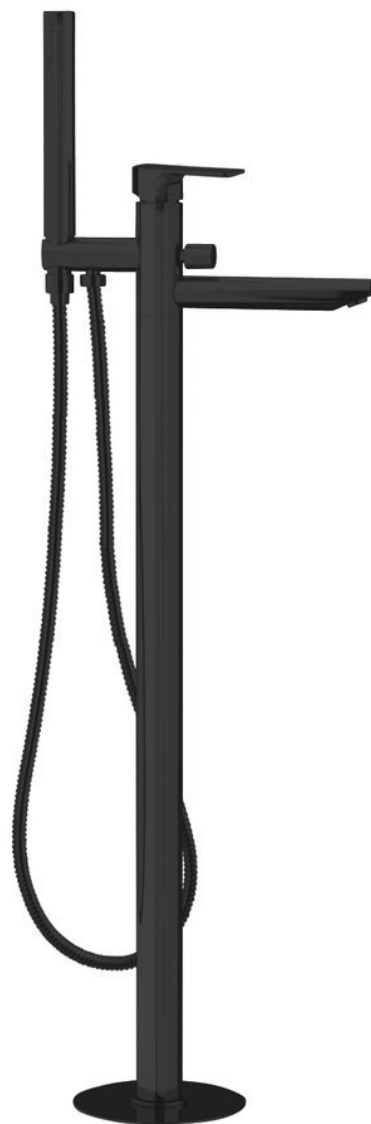

Kod: PY21/15

Podstawowe informacje

Marka: Sapho

Seria: SPY

Rozmiary

Szerokość: 50 mm

Wysokość: 920 mm

Głębokość: 195 mm

Właściwości

Kolor: Czarny mat

Materiał: Mosiądz

Kształt: Obłe

Instalacja: Do podłogi

Rodzaj sterowania: Dźwignia

Rodzaj przełącznika: Ciśnieniowy z blokadą

Średnica głowicy: 35 mm

Wysokość wypływu
wody: 790 mm

Waga / szt.: 11.51 kg

Opakowanie: 1 szt.

Gwarancja: 6 lat

Części zamienne

Głowica zamienna, 35mm, niska (Kod: 521601)

Karta techniczna