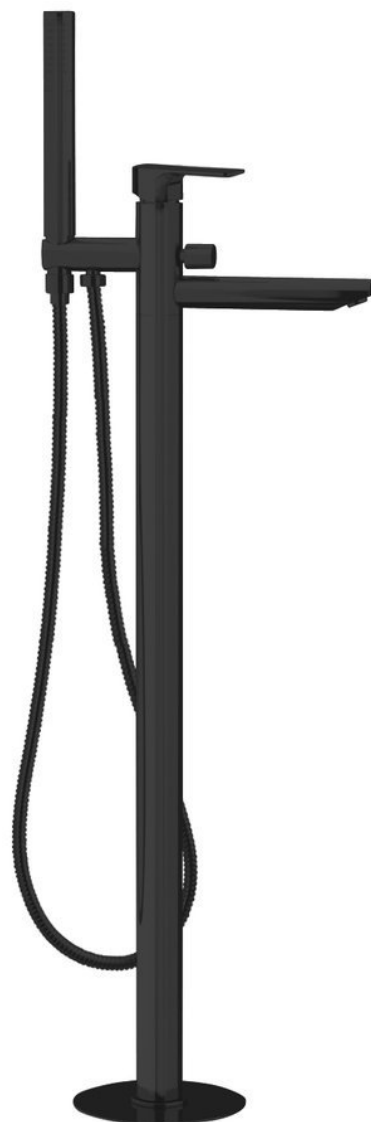

Kod: PY21/15

Podstawowe informacje

Marka: Sapho

Seria: SPY

Rozmiary

Szerokość: 50 mm

Wysokość: 920 mm

Głębokość: 195 mm

Właściwości

Kolor: Czarny mat

Materiał: Mosiądz

Kształt: Obłe

Instalacja: Do podłogi

Rodzaj sterowania: Dźwignia

Rodzaj przełącznika: Ciśnieniowy z blokadą

Średnica głowicy: 35 mm

Wysokość wypływu
wody: 790 mm

Waga / szt.: 11.51 kg

Opakowanie: 1 szt.

Gwarancja: 6 lat

Części zamienne

Głowica zamienna, 35mm, niska (Kod: 521601)

Karta techniczna