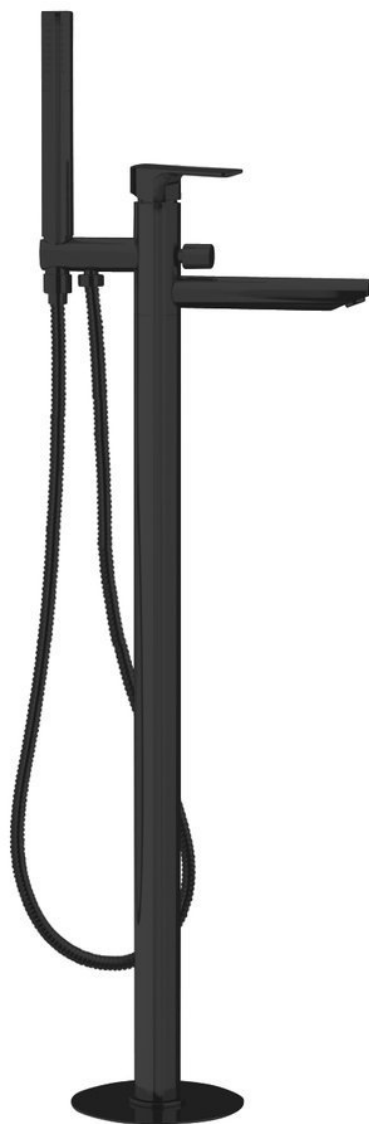

Kod: PY21/15

Podstawowe informacje

Marka: Sapho

Seria: SPY

Rozmiary

Szerokość: 50 mm

Wysokość: 920 mm

Głębokość: 195 mm

Właściwości

Kolor: Czarny mat

Materiał: Mosiądz

Kształt: Obłe

Instalacja: Do podłogi

Rodzaj sterowania: Dźwignia

Rodzaj przełącznika: Ciśnieniowy z blokadą

Średnica głowicy: 35 mm

Wysokość wypływu wody: 790 mm

Waga / szt.: 11.51 kg

Opakowanie: 1 szt.

Gwarancja: 6 lat

Części zamienne

Głowica zamienna, 35mm, niska (Kod: 521601)

Karta techniczna