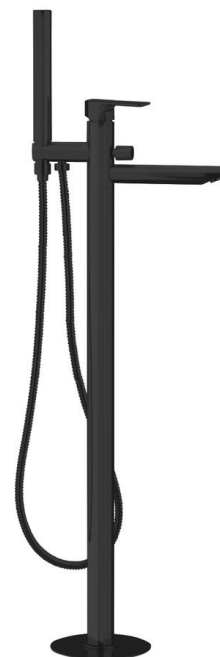

SPY bateria wannowa do podłogi, czarny mat

SAPHO

Kod: PY21/15

Rozmiary

Szerokość: 50 mm
Wysokość: 920 mm
Głębokość: 195 mm

Właściwości

Kolor: Czarny mat
Materiał: Mosiądz
Gwarancja: 6 lat

Karta techniczna