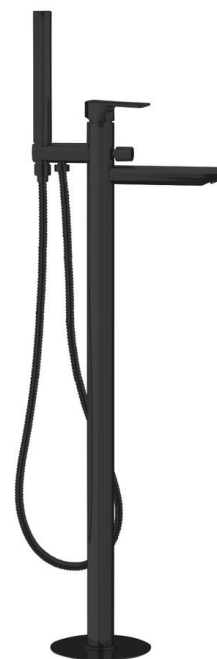

SPY bateria wannowa z mocowaniem podłogowym, czarny mat

Kod: PY21/15

Rozmiary

Szerokość: 50 mm
Wysokość: 920 mm
Głębokość: 195 mm

Właściwości

Kolor: Czarny mat
Materiał: Mosiądz
Gwarancja: 6 lat

Karta techniczna