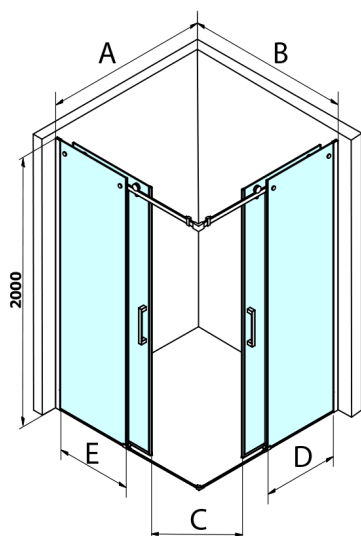

DRAGON kabina prysznicowa 1100x1200mm wariant L/P, wejście z rogu

Kod: GD4211GD4212

Rozmiary

Szerokość: 1100 mm
 Wysokość: 2000 mm
 Głębokość: 1200 mm

Właściwości

Gwarancja: 2 lata

Karta techniczna

MODEL	A	B	C	D	E
GD4280GD4290	780-800	880-900	420	360	410
GD4280GD4210	780-800	980-1000	460	360	460
GD4280GD4211	780-800	1080-1100	500	360	510
GD4280GD4212	780-800	1180-1200	545	360	560
GD4290GD4210	880-900	980-1000	495	410	460
GD4290GD4211	880-900	1080-1100	530	410	510
GD4290GD4212	880-900	1180-1200	575	410	560
GD4210GD4211	980-1000	1080-1100	565	460	510
GD4210GD4212	980-1000	1180-1200	605	460	560
GD4211GD4212	1080-1100	1180-1200	635	510	560
GD4280BGD4290B	780-800	880-900	420	360	410
GD4280BGD4210B	780-800	980-1000	460	360	460
GD4290BGD4210B	880-900	980-1000	495	410	460