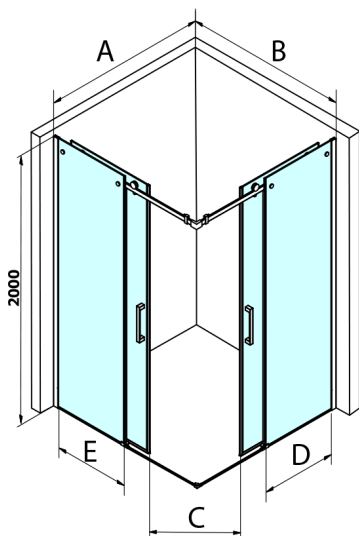

## DRAGON kabina prysznicowa 1000x1200mm wariant L/P, wejście z rogu

Kod: GD4210GD4212

### Rozmiary

Szerokość: 1000 mm  
 Wysokość: 2000 mm  
 Głębokość: 1200 mm

## Karta techniczna

MODEL	A	B	C	D	E
GD4280GD4290	780-800	880-900	420	360	410
GD4280GD4210	780-800	980-1000	460	360	460
GD4280GD4211	780-800	1080-1100	500	360	510
GD4280GD4212	780-800	1180-1200	545	360	560
GD4290GD4210	880-900	980-1000	495	410	460
GD4290GD4211	880-900	1080-1100	530	410	510
GD4290GD4212	880-900	1180-1200	575	410	560
GD4210GD4211	980-1000	1080-1100	565	460	510
GD4210GD4212	980-1000	1180-1200	605	460	560
GD4211GD4212	1080-1100	1180-1200	635	510	560
GD4280BGD4290B	780-800	880-900	420	360	410
GD4280BGD4210B	780-800	980-1000	460	360	460
GD4290BGD4210B	880-900	980-1000	495	410	460