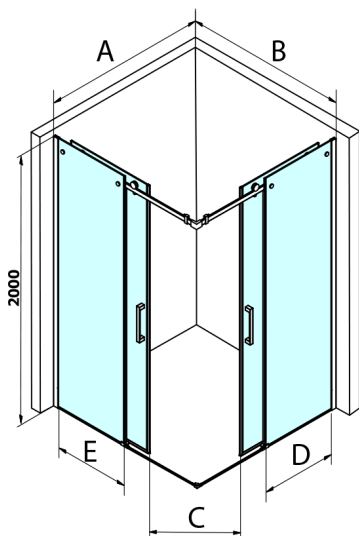

DRAGON kabina prysznicowa 1000x1100mm wariant L/P, wejście z rogu

Kod: GD4210GD4211

Rozmiary

Szerokość: 1000 mm
 Wysokość: 2000 mm
 Głębokość: 1100 mm

Właściwości

Gwarancja: 2 lata

Karta techniczna

MODEL	A	B	C	D	E
GD4280GD4290	780-800	880-900	420	360	410
GD4280GD4210	780-800	980-1000	460	360	460
GD4280GD4211	780-800	1080-1100	500	360	510
GD4280GD4212	780-800	1180-1200	545	360	560
GD4290GD4210	880-900	980-1000	495	410	460
GD4290GD4211	880-900	1080-1100	530	410	510
GD4290GD4212	880-900	1180-1200	575	410	560
GD4210GD4211	980-1000	1080-1100	565	460	510
GD4210GD4212	980-1000	1180-1200	605	460	560
GD4211GD4212	1080-1100	1180-1200	635	510	560
GD4280BGD4290B	780-800	880-900	420	360	410
GD4280BGD4210B	780-800	980-1000	460	360	460
GD4290BGD4210B	880-900	980-1000	495	410	460