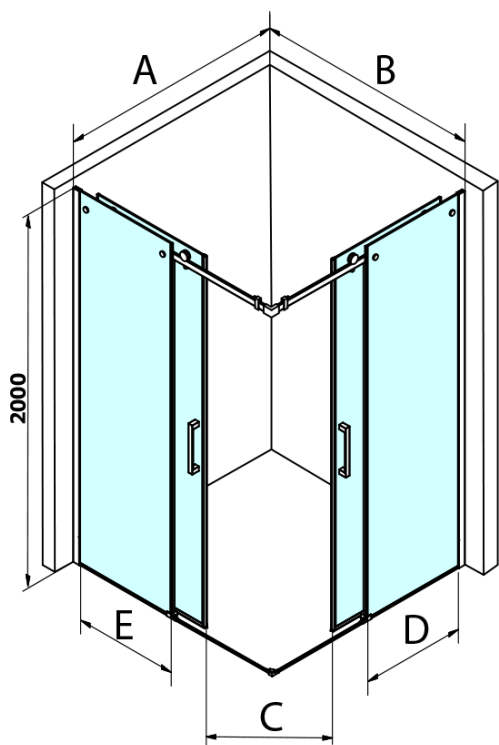

DRAGON kabina prysznicowa 900x1100mm wariant L/P, wejście z rogu

Karta techniczna