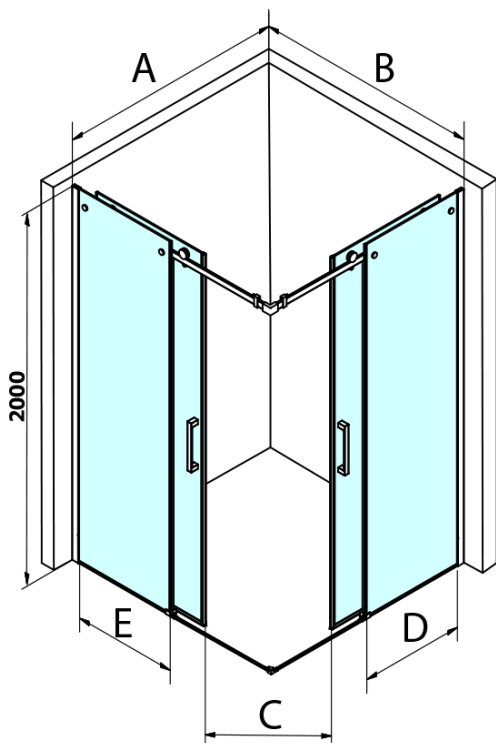

## Rozmiary

Szerokość: 900 mm  
Wysokość: 2000 mm  
Głębokość: 1000 mm

## Właściwości

Kolor profilu: Chrom - Aluminium polerowane  
Kształt: Prostokątna - wejście z rogu  
Typ otwierania: Przesuwne  
Szerokość wejścia: 495 mm  
Rodzaj szkła: Szkło czyste  
Wykończenie szkła: Coated glass  
Grubość szkła: 8 mm  
Właściwości: Bezprofilowe  
Waga / szt.: 88.0 kg  
Opakowanie: 2 szt.  
Gwarancja: 2 lata

## Części zamienne

DRAGON, FONDURA, ALTIS uszczelka dolna, 1000 mm (Kod: NDGD02)

DRAGON rękojęć (Kod: NDGD-MADLO)

ALTIS/ROLLS/DRAGON Zestaw zaślepek na śruby (Kod: NDAL03)

**DRAGON kabina prysznicowa 900x1000mm wariant L/P, wejście z rogu**

**Karta techniczna**

MODEL	A	B	C	D	E
GD4280GD4290	780-800	880-900	420	360	410
GD4280GD4210	780-800	980-1000	460	360	460
GD4280GD4211	780-800	1080-1100	500	360	510
GD4280GD4212	780-800	1180-1200	545	360	560
GD4290GD4210	880-900	980-1000	495	410	460
GD4290GD4211	880-900	1080-1100	530	410	510
GD4290GD4212	880-900	1180-1200	575	410	560
GD4210GD4211	980-1000	1080-1100	565	460	510
GD4210GD4212	980-1000	1180-1200	605	460	560
GD4211GD4212	1080-1100	1180-1200	635	510	560
GD4280BGD4290B	780-800	880-900	420	360	410
GD4280BGD4210B	780-800	980-1000	460	360	460
GD4290BGD4210B	880-900	980-1000	495	410	460