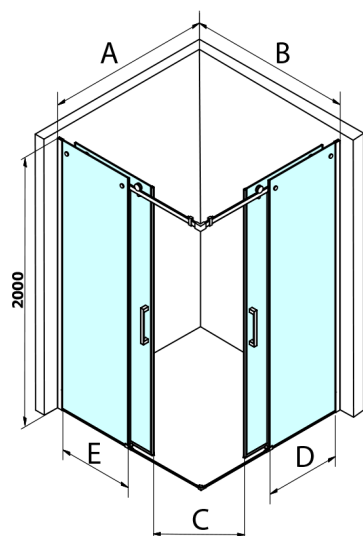

DRAGON kabina prysznicowa 900x1000mm wariant L/P, wejście z rogu

Kod: GD4290GD4210

Rozmiary

Szerokość: 900 mm
 Wysokość: 2000 mm
 Głębokość: 1000 mm

Właściwości

Gwarancja: 2 lata

Karta techniczna

MODEL	A	B	C	D	E
GD4280GD4290	780-800	880-900	420	360	410
GD4280GD4210	780-800	980-1000	460	360	460
GD4280GD4211	780-800	1080-1100	500	360	510
GD4280GD4212	780-800	1180-1200	545	360	560
GD4290GD4210	880-900	980-1000	495	410	460
GD4290GD4211	880-900	1080-1100	530	410	510
GD4290GD4212	880-900	1180-1200	575	410	560
GD4210GD4211	980-1000	1080-1100	565	460	510
GD4210GD4212	980-1000	1180-1200	605	460	560
GD4211GD4212	1080-1100	1180-1200	635	510	560
GD4280BGD4290B	780-800	880-900	420	360	410
GD4280BGD4210B	780-800	980-1000	460	360	460
GD4290BGD4210B	880-900	980-1000	495	410	460