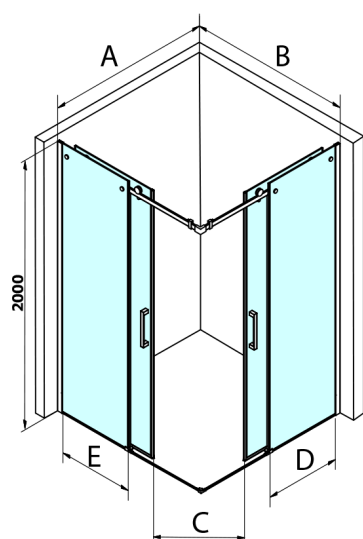

DRAGON kabina prysznicowa 800x1200mm wariant L/P, wejście z rogu

Kod: GD4280GD4212

Rozmiary

Szerokość: 800 mm
 Wysokość: 2000 mm
 Głębokość: 1200 mm

Właściwości

Gwarancja: 2 lata

Karta techniczna

MODEL	A	B	C	D	E
GD4280GD4290	780-800	880-900	420	360	410
GD4280GD4210	780-800	980-1000	460	360	460
GD4280GD4211	780-800	1080-1100	500	360	510
GD4280GD4212	780-800	1180-1200	545	360	560
GD4290GD4210	880-900	980-1000	495	410	460
GD4290GD4211	880-900	1080-1100	530	410	510
GD4290GD4212	880-900	1180-1200	575	410	560
GD4210GD4211	980-1000	1080-1100	565	460	510
GD4210GD4212	980-1000	1180-1200	605	460	560
GD4211GD4212	1080-1100	1180-1200	635	510	560
GD4280BGD4290B	780-800	880-900	420	360	410
GD4280BGD4210B	780-800	980-1000	460	360	460
GD4290BGD4210B	880-900	980-1000	495	410	460