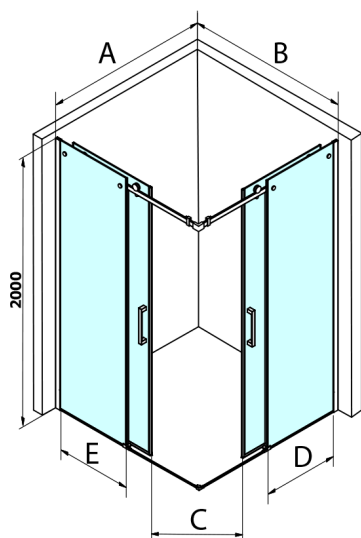

Karta techniczna

MODEL	A	B	C	D	E
GD4280GD4290	780-800	880-900	420	360	410
GD4280GD4210	780-800	980-1000	460	360	460
GD4280GD4211	780-800	1080-1100	500	360	510
GD4280GD4212	780-800	1180-1200	545	360	560
GD4290GD4210	880-900	980-1000	495	410	460
GD4290GD4211	880-900	1080-1100	530	410	510
GD4290GD4212	880-900	1180-1200	575	410	560
GD4210GD4211	980-1000	1080-1100	565	460	510
GD4210GD4212	980-1000	1180-1200	605	460	560
GD4211GD4212	1080-1100	1180-1200	635	510	560
GD4280BGD4290B	780-800	880-900	420	360	410
GD4280BGD4210B	780-800	980-1000	460	360	460
GD4290BGD4210B	880-900	980-1000	495	410	460