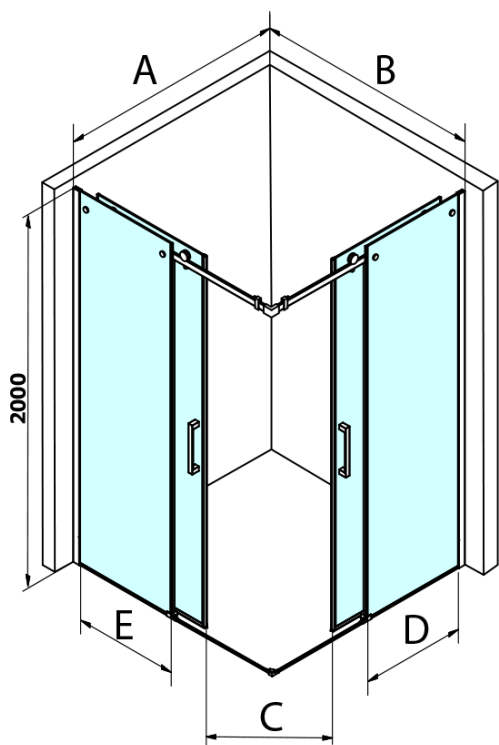

# DRAGON kabina prysznicowa 800x1000mm wariant L/P, wejście z rogu

Kod: GD4280GD4210

## Rozmiary

Szerokość: 800 mm  
Wysokość: 2000 mm  
Głębokość: 1000 mm

## Właściwości

Kolor profilu: Chrom - Aluminium polerowane  
Kształt: Prostokątna - wejście z rogu  
Typ otwierania: Przesuwne  
Szerokość wejścia: 460 mm  
Rodzaj szkła: Szkło czyste  
Wykończenie szkła: Coated glass  
Grubość szkła: 8 mm  
Właściwości: Bezprofilowe  
Waga / szt.: 84.0 kg  
Opakowanie: 2 szt.  
Gwarancja: 2 lata

Zestaw uszczelek pionowych do szkła 8/8mm, 2000mm (Kod: NDGD01)

**DRAGON kabina prysznicowa 800x1000mm wariant L/P, wejście z rogu**

**Karta techniczna**

MODEL	A	B	C	D	E
GD4280GD4290	780-800	880-900	420	360	410
GD4280GD4210	780-800	980-1000	460	360	460
GD4280GD4211	780-800	1080-1100	500	360	510
GD4280GD4212	780-800	1180-1200	545	360	560
GD4290GD4210	880-900	980-1000	495	410	460
GD4290GD4211	880-900	1080-1100	530	410	510
GD4290GD4212	880-900	1180-1200	575	410	560
GD4210GD4211	980-1000	1080-1100	565	460	510
GD4210GD4212	980-1000	1180-1200	605	460	560
GD4211GD4212	1080-1100	1180-1200	635	510	560
GD4280BGD4290B	780-800	880-900	420	360	410
GD4280BGD4210B	780-800	980-1000	460	360	460
GD4290BGD4210B	880-900	980-1000	495	410	460