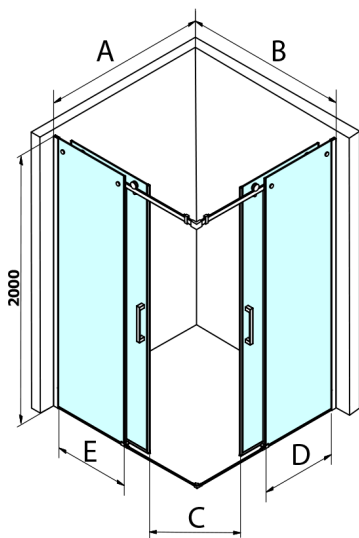

## DRAGON kabina prysznicowa 800x1000mm wariant L/P, wejście z rogu

Kod: GD4280GD4210

### Rozmiary

Szerokość: 800 mm  
 Wysokość: 2000 mm  
 Głębokość: 1000 mm

## Karta techniczna

MODEL	A	B	C	D	E
GD4280GD4290	780-800	880-900	420	360	410
GD4280GD4210	780-800	980-1000	460	360	460
GD4280GD4211	780-800	1080-1100	500	360	510
GD4280GD4212	780-800	1180-1200	545	360	560
GD4290GD4210	880-900	980-1000	495	410	460
GD4290GD4211	880-900	1080-1100	530	410	510
GD4290GD4212	880-900	1180-1200	575	410	560
GD4210GD4211	980-1000	1080-1100	565	460	510
GD4210GD4212	980-1000	1180-1200	605	460	560
GD4211GD4212	1080-1100	1180-1200	635	510	560
GD4280BGD4290B	780-800	880-900	420	360	410
GD4280BGD4210B	780-800	980-1000	460	360	460
GD4290BGD4210B	880-900	980-1000	495	410	460