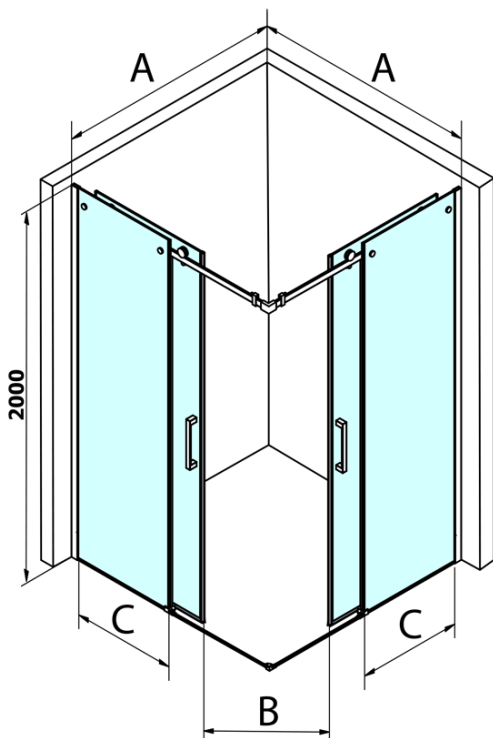

DRAGON kabina prysznicowa 1200x1200mm, wejście z rogu

Kod: GD4212GD4212

Podstawowe informacje

Marka: Gelco
Seria: DRAGON

Rozmiary

Szerokość: 1200 mm
Wysokość: 2000 mm
Głębokość: 1200 mm

Właściwości

Kolor profilu: Chrom - Aluminium polerowane
Kształt: Kwadratowa - wejście z rogu
Typ otwierania: Przesuwne
Szerokość wejścia: 670 mm
Rodzaj szkła: Szkło czyste
Wykończenie szkła: Coated glass
Grubość szkła: 8 mm
Właściwości: Bezprofilowe
Waga / szt.: 108.0 kg
Opakowanie: 2 szt.
Gwarancja: 2 lata

Części zamienne

Zestaw uszczelek magnetycznych, 45°, szkło 8/8mm, 2000mm (Kod: NDTL04)

Uszczelka dolna do drzwi prysznicowych, szkło 8mm, 1000mm (Kod: NDGD02)

DRAGON rękojęść (Kod: NDGD-MADLO)

ALTIS/ROLLS/DRAGON Zestaw zaślepek na śruby (Kod: NDAL03)

Zestaw uszczelek pionowych do szkła 8/8mm, 2000mm (Kod: NDGD01)

DRAGON kabina prysznicowa 1200x1200mm, wejście z rogu

Karta techniczna

MODEL	A	B	C
GD4280	780-880	385	360
GD4290	880-900	450	410
GD4210	980-1000	530	460
GD4211	1080-1100	600	510
GD4212	1180-1200	670	560