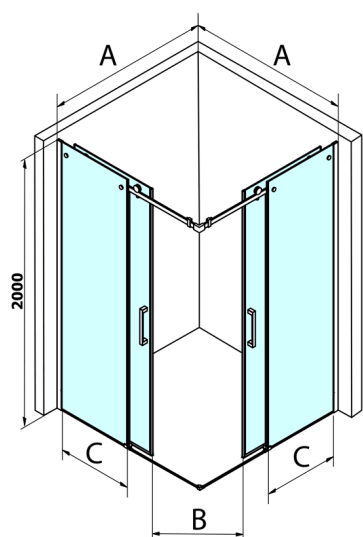

Karta techniczna