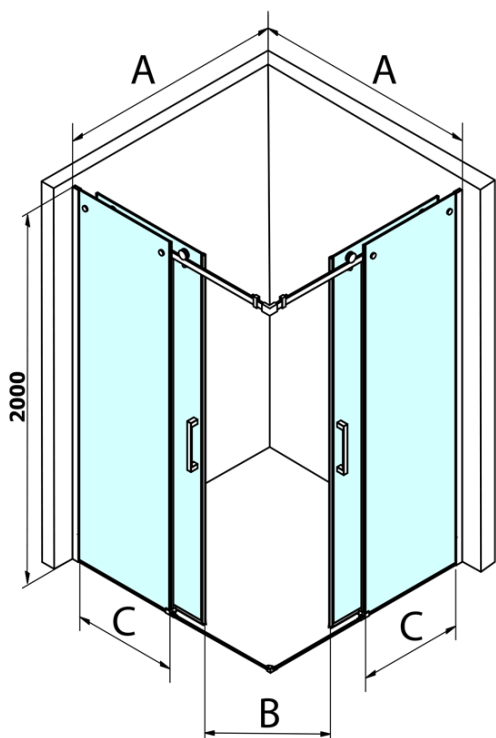

Karta techniczna