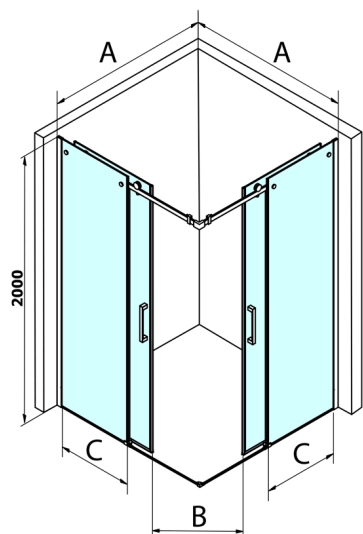

DRAGON kabina prysznicowa 1100x1100mm, wejście z rogu

Kod: GD4211GD4211

Rozmiary

Szerokość: 1100 mm
 Wysokość: 2000 mm
 Głębokość: 1100 mm

Właściwości

Gwarancja: 2 lata

Karta techniczna

| MODEL | A | B | C |
|--------|-----------|-----|-----|
| GD4280 | 780-880 | 385 | 360 |
| GD4290 | 880-900 | 450 | 410 |
| GD4210 | 980-1000 | 530 | 460 |
| GD4211 | 1080-1100 | 600 | 510 |
| GD4212 | 1180-1200 | 670 | 560 |