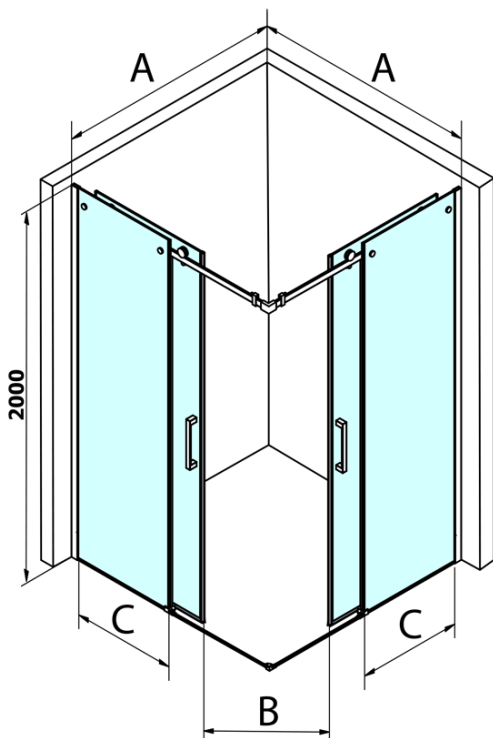

DRAGON kabina prysznicowa 1000x1000mm, wejście z rogu

Karta techniczna