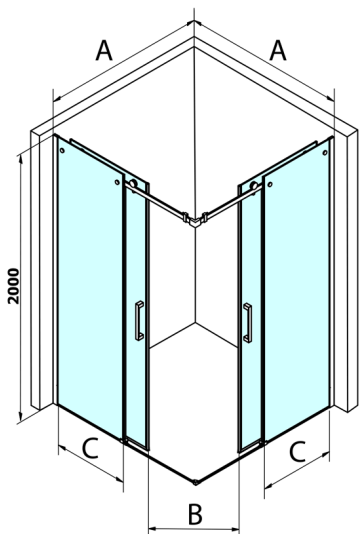

DRAGON kabina prysznicowa 1000x1000mm, wejście z rogu

Kod: GD4210GD4210

Rozmiary

Szerokość: 1000 mm
 Wysokość: 2000 mm
 Głębokość: 1000 mm

Właściwości

Gwarancja: 2 lata

Karta techniczna

MODEL	A	B	C
GD4280	780-880	385	360
GD4290	880-900	450	410
GD4210	980-1000	530	460
GD4211	1080-1100	600	510
GD4212	1180-1200	670	560