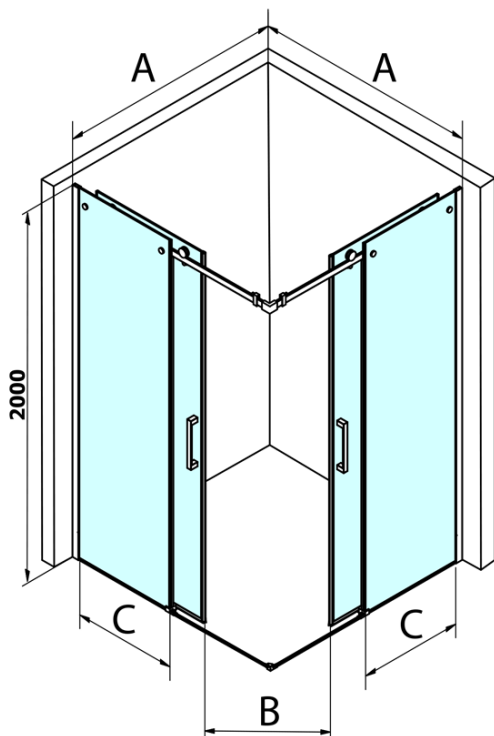

Kod: GD4280GD4280

Podstawowe informacje

Marka: Gelco
Seria: DRAGON

Rozmiary

Szerokość: 800 mm
Wysokość: 2000 mm
Głębokość: 800 mm

Właściwości

Kolor profilu: Chrom - Aluminium polerowane
Kształt: Kwadratowa - wejście z rogu
Typ otwierania: Przesuwne
Szerokość wejścia: 385 mm
Rodzaj szkła: Szkło czyste
Wykończenie szkła: Coated glass
Grubość szkła: 8 mm
Właściwości: Bezprofilowe
Waga / szt.: 76.0 kg
Opakowanie: 2 szt.
Gwarancja: 2 lata

Części zamienne

DRAGON, FONDURA, ALTIS uszczelka dolna, 1000 mm (Kod: NDGD02)
DRAGON rękojeść (Kod: NDGD-MADLO)
ALTIS/ROLLS/DRAGON Zestaw zaślepek na śruby (Kod: NDAL03)

Karta techniczna

MODEL	A	B	C
GD4280	780-880	385	360
GD4290	880-900	450	410
GD4210	980-1000	530	460
GD4211	1080-1100	600	510
GD4212	1180-1200	670	560