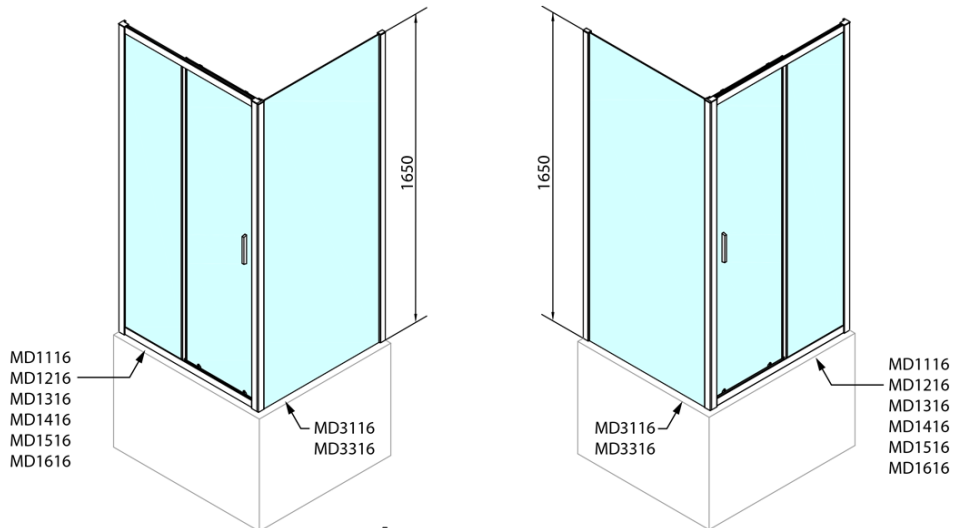

DEEP kabina prysznicowa 1400x750mm wariant L/P, szkło czyste

Karta techniczna

MODEL	A	B	C
MD1116	1090-1130	~480	~430
MD1216	1190-1230	~530	~480
MD1316	1290-1330	~580	~530
MD1416	1390-1430	~630	~580
MD1516	1490-1530	~680	~630
MD1616	1590-1630	~730	~680

MODEL	D
MD3116	730-750
MD3316	880-900