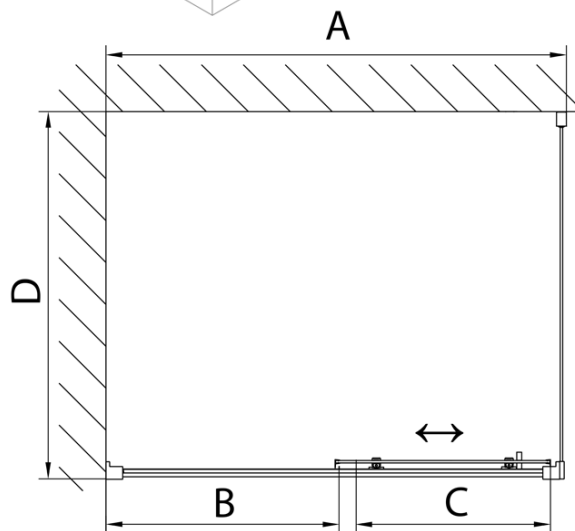

DEEP kabina prysznicowa 1400x750mm wariant L/P, szkło czyste

Karta techniczna

MODEL	A	B	C
MD1116	1090-1130	~480	~430
MD1216	1190-1230	~530	~480
MD1316	1290-1330	~580	~530
MD1416	1390-1430	~630	~580
MD1516	1490-1530	~680	~630
MD1616	1590-1630	~730	~680

MODEL	D
MD3116	730-750
MD3316	880-900