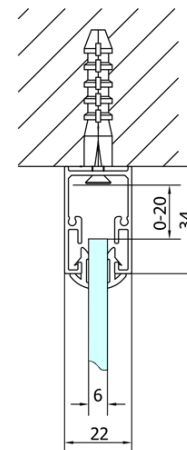

### Rozmiary

Szerokość: 1400 mm

Wysokość: 1650 mm

Głębokość: 750 mm

### Właściwości

Kolor profilu: Chrom - Aluminium polerowane

Kształt: Kabiny prysznicowe prostokątne

Typ otwierania: Przesuwne

Kierunek otwierania: Uniwersalne

Szerokość wejścia: 580 mm

Rodzaj szkła: Szkło czyste

# DEEP kabina prysznicowa 1400x750mm wariant L/P, szkło czyste

## Karta techniczna

MODEL	A	B	C
MD1116	1090-1130	~480	~430
MD1216	1190-1230	~530	~480
MD1316	1290-1330	~580	~530
MD1416	1390-1430	~630	~580
MD1516	1490-1530	~680	~630
MD1616	1590-1630	~730	~680

MODEL	D
MD3116	730-750
MD3316	880-900