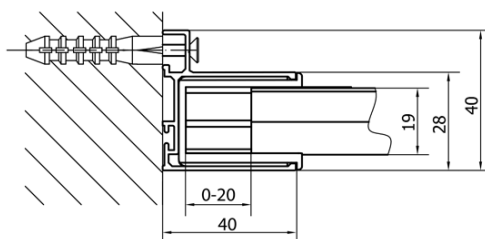

DEEP kabina prysznicowa 1400x750mm wariant L/P, szkło czyste

Karta techniczna

MODEL	A	B	C
MD1116	1090-1130	~480	~430
MD1216	1190-1230	~530	~480
MD1316	1290-1330	~580	~530
MD1416	1390-1430	~630	~580
MD1516	1490-1530	~680	~630
MD1616	1590-1630	~730	~680

MODEL	D
MD3116	730-750
MD3316	880-900