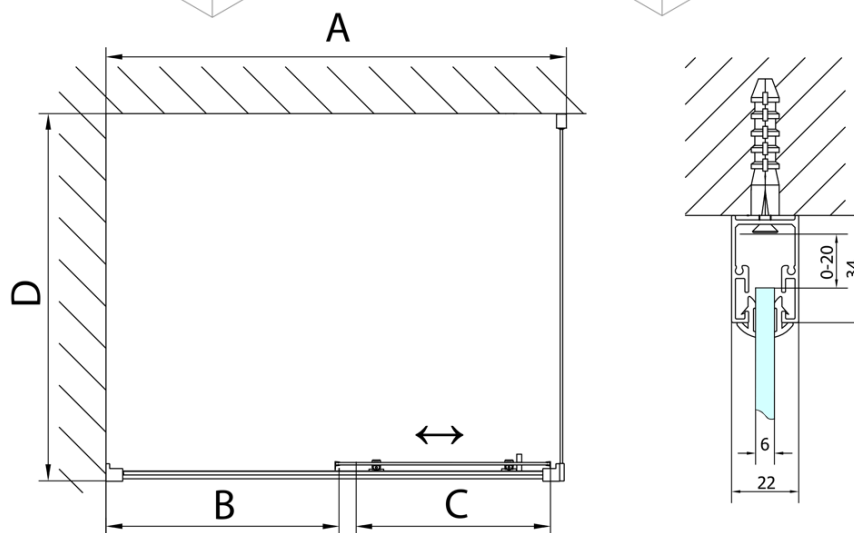

DEEP kabina prysznicowa 1400x750mm wariant L/P, szkło czyste

Karta techniczna

MODEL	A	B	C
MD1116	1090-1130	~480	~430
MD1216	1190-1230	~530	~480
MD1316	1290-1330	~580	~530
MD1416	1390-1430	~630	~580
MD1516	1490-1530	~680	~630
MD1616	1590-1630	~730	~680

MODEL	D
MD3116	730-750
MD3316	880-900