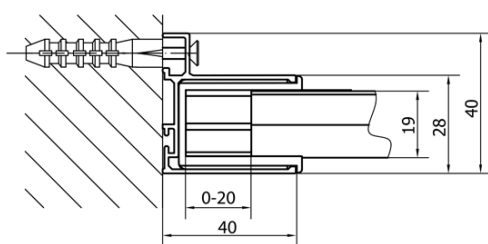

DEEP kabina prysznicowa 1400x750mm wariant L/P, szkło czyste

Karta techniczna

MODEL	A	B	C
MD1116	1090-1130	~480	~430
MD1216	1190-1230	~530	~480
MD1316	1290-1330	~580	~530
MD1416	1390-1430	~630	~580
MD1516	1490-1530	~680	~630
MD1616	1590-1630	~730	~680

MODEL	D
MD3116	730-750
MD3316	880-900