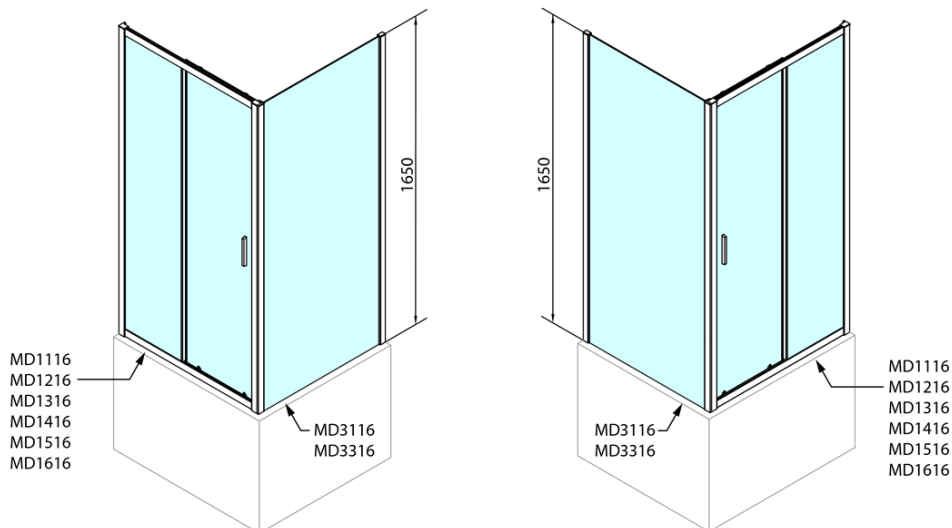

DEEP kabina prysznicowa 1400x750mm wariant L/P, szkło czyste

Karta techniczna

MODEL	A	B	C
MD1116	1090-1130	~480	~430
MD1216	1190-1230	~530	~480
MD1316	1290-1330	~580	~530
MD1416	1390-1430	~630	~580
MD1516	1490-1530	~680	~630
MD1616	1590-1630	~730	~680

MODEL	D
MD3116	730-750
MD3316	880-900