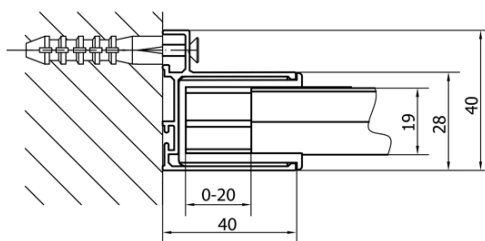

DEEP kabina prysznicowa 1400x750mm wariant L/P, szkło czyste

Kod: MD1416MD3116

Podstawowe informacje

Marka: Polysan

Seria: DEEP

Rozmiary

Szerokość: 1400 mm

Wysokość: 1650 mm

Głębokość: 750 mm

Właściwości

Kolor profilu: Chrom - Aluminium polerowane

Kształt: Kabiny prysznicowe prostokątne

Typ otwierania: Przesuwne

Kierunek otwierania: Uniwersalne

Szerokość wejścia: 580 mm

Rodzaj szkła: Szkło czyste

Grubość szkła: 6 mm

Waga / szt.: 51.93 kg

Opakowanie: 2 szt.

Gwarancja: 2 lata

Polecamy dokupić

1 szt. DEEP brodzik prysznicowy głęboki 140x75x26cm, biały (Kod: 72947)

1 szt. Zestaw odpływowy, klik-klak, L-900mm, 6/4", ABS/chrom (Kod: 164.390.1)

DEEP kabina prysznicowa 1400x750mm wariant L/P, szkło czyste

Karta techniczna

MODEL	A	B	C
MD1116	1090-1130	~480	~430
MD1216	1190-1230	~530	~480
MD1316	1290-1330	~580	~530
MD1416	1390-1430	~630	~580
MD1516	1490-1530	~680	~630
MD1616	1590-1630	~730	~680