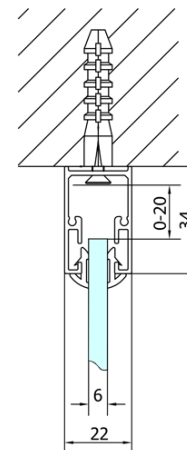

DEEP kabina prysznicowa 1400x750mm wariant L/P, szkło czyste

Kod: MD1416MD3116

Podstawowe informacje

Marka: Polysan

Seria: DEEP

Rozmiary

Szerokość: 1400 mm

Wysokość: 1650 mm

Głębokość: 750 mm

Właściwości

Kolor profilu: Chrom - Aluminium polerowane

Kształt: Kabiny prysznicowe prostokątne

Typ otwierania: Przesuwne

Kierunek otwierania: Uniwersalne

Szerokość wejścia: 580 mm

Rodzaj szkła: Szkło czyste

Grubość szkła: 6 mm

Waga / szt.: 51.93 kg

Opakowanie: 2 szt.

Gwarancja: 2 lata

Polecamy dokupić

1 szt. DEEP brodzik prysznicowy głęboki 140x75x26cm, biały (Kod: 72947)

1 szt. Zestaw odpływowy, klik-klak, L-900mm, 6/4", ABS/chrom (Kod: 164.390.1)

DEEP kabina prysznicowa 1400x750mm wariant L/P, szkło czyste

Karta techniczna

MODEL	A	B	C
MD1116	1090-1130	~480	~430
MD1216	1190-1230	~530	~480
MD1316	1290-1330	~580	~530
MD1416	1390-1430	~630	~580
MD1516	1490-1530	~680	~630
MD1616	1590-1630	~730	~680