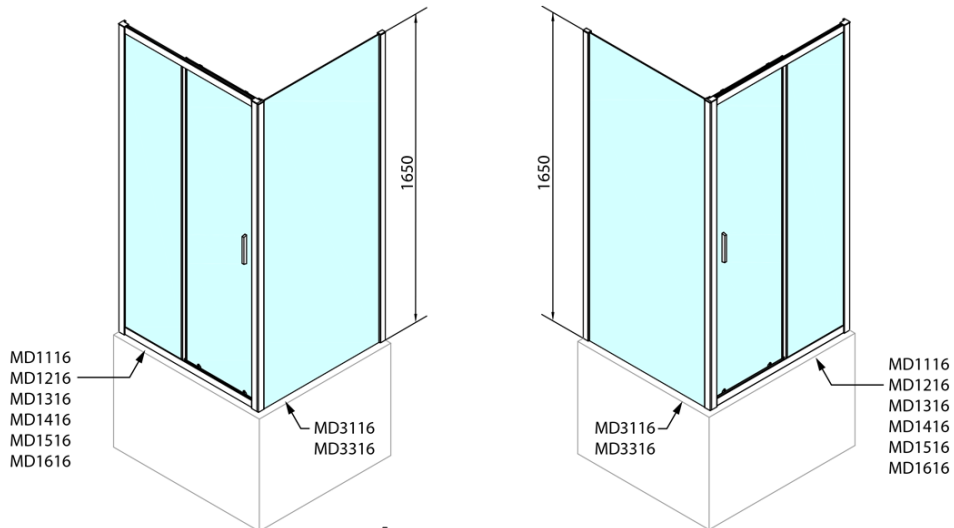

DEEP kabina prysznicowa 1400x750mm wariant L/P, szkło czyste

Kod: MD1416MD3116

Podstawowe informacje

Marka: Polysan

Seria: DEEP

Rozmiary

Szerokość: 1400 mm

Wysokość: 1650 mm

Głębokość: 750 mm

Właściwości

Kolor profilu: Chrom - Aluminium polerowane

Kształt: Kabiny prysznicowe prostokątne

Typ otwierania: Przesuwne

Kierunek otwierania: Uniwersalne

Szerokość wejścia: 580 mm

Rodzaj szkła: Szkło czyste

Grubość szkła: 6 mm

Waga / szt.: 51.93 kg

Opakowanie: 2 szt.

Gwarancja: 2 lata

Polecamy dokupić

1 szt. DEEP brodzik prysznicowy głęboki 140x75x26cm, biały (Kod: 72947)

1 szt. Zestaw odpływowy, klik-klak, L-900mm, 6/4", ABS/chrom (Kod: 164.390.1)

DEEP kabina prysznicowa 1400x750mm wariant L/P, szkło czyste

Karta techniczna

MODEL	A	B	C
MD1116	1090-1130	~480	~430
MD1216	1190-1230	~530	~480
MD1316	1290-1330	~580	~530
MD1416	1390-1430	~630	~580
MD1516	1490-1530	~680	~630
MD1616	1590-1630	~730	~680