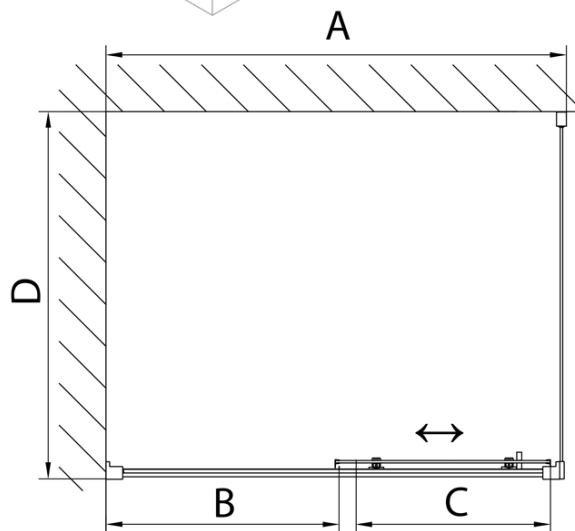

DEEP kabina prysznicowa 1400x750mm wariant L/P, szkło czyste

Kod: MD1416MD3116

Podstawowe informacje

Marka: Polysan

Seria: DEEP

Rozmiary

Szerokość: 1400 mm

Wysokość: 1650 mm

Głębokość: 750 mm

Właściwości

Kolor profilu: Chrom - Aluminium polerowane

Kształt: Kabiny prysznicowe prostokątne

Typ otwierania: Przesuwne

Kierunek otwierania: Uniwersalne

Szerokość wejścia: 580 mm

Rodzaj szkła: Szkło czyste

Grubość szkła: 6 mm

Waga / szt.: 51.93 kg

Opakowanie: 2 szt.

Gwarancja: 2 lata

Polecamy dokupić

1 szt. DEEP brodzik prysznicowy głęboki 140x75x26cm, biały (Kod: 72947)

1 szt. Zestaw odpływowy, klik-klak, L-900mm, 6/4", ABS/chrom (Kod: 164.390.1)

DEEP kabina prysznicowa 1400x750mm wariant L/P, szkło czyste

Karta techniczna

MODEL	A	B	C
MD1116	1090-1130	~480	~430
MD1216	1190-1230	~530	~480
MD1316	1290-1330	~580	~530
MD1416	1390-1430	~630	~580
MD1516	1490-1530	~680	~630
MD1616	1590-1630	~730	~680