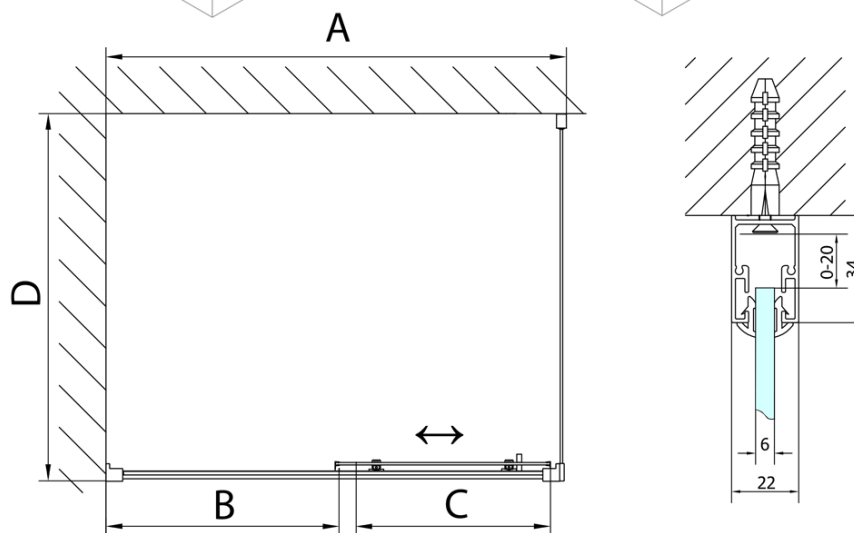

DEEP kabina prysznicowa 1300x750mm wariant L/P, szkło czyste

Karta techniczna

MODEL	A	B	C
MD1116	1090-1130	~480	~430
MD1216	1190-1230	~530	~480
MD1316	1290-1330	~580	~530
MD1416	1390-1430	~630	~580
MD1516	1490-1530	~680	~630
MD1616	1590-1630	~730	~680

MODEL	D
MD3116	730-750
MD3316	880-900