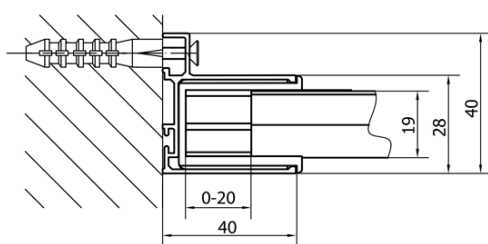

DEEP kabina prysznicowa 1300x750mm wariant L/P, szkło czyste

Karta techniczna

MODEL	A	B	C
MD1116	1090-1130	~480	~430
MD1216	1190-1230	~530	~480
MD1316	1290-1330	~580	~530
MD1416	1390-1430	~630	~580
MD1516	1490-1530	~680	~630
MD1616	1590-1630	~730	~680

MODEL	D
MD3116	730-750
MD3316	880-900