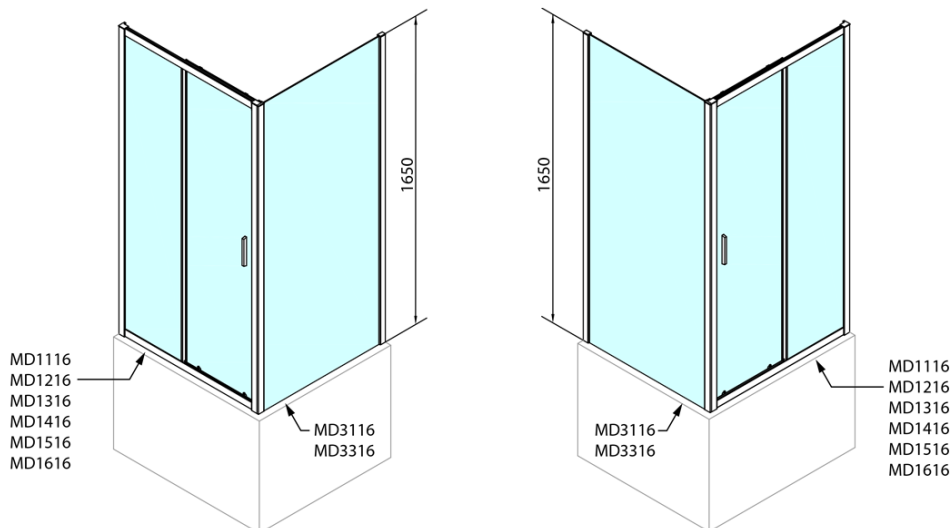

DEEP kabina prysznicowa 1300x750mm wariant L/P, szkło czyste

Karta techniczna

MODEL	A	B	C
MD1116	1090-1130	~480	~430
MD1216	1190-1230	~530	~480
MD1316	1290-1330	~580	~530
MD1416	1390-1430	~630	~580
MD1516	1490-1530	~680	~630
MD1616	1590-1630	~730	~680

MODEL	D
MD3116	730-750
MD3316	880-900