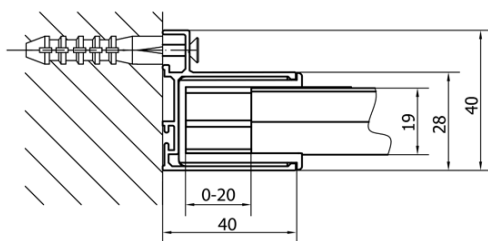

Głębokość: 750 mm

Właściwości

Kolor profilu: Chrom - Aluminium polerowane

Kształt: Kabiny prysznicowe prostokątne

Typ otwierania: Przesuwne

Kierunek otwierania: Uniwersalne

Szerokość wejścia: 530 mm

Rodzaj szkła: Szkło czyste

Grubość szkła: 6 mm

Właściwości: Z profilami

Waga / szt.: 49.93 kg

Opakowanie: 2 szt.

Gwarancja: 2 lata

Polecamy dokupić

1 szt. Zestaw odpływowy, klik-klak, L-900mm, 6/4", ABS/chrom (Kod: 164.390.1)

1 szt. DEEP brodzik głęboki, prostokątny 130x75x26cm, biały (Kod: 72942)

DEEP kabina prysznicowa 1300x750mm wariant L/P, szkło czyste

Karta techniczna

MODEL	A	B	C
MD1116	1090-1130	~480	~430
MD1216	1190-1230	~530	~480
MD1316	1290-1330	~580	~530
MD1416	1390-1430	~630	~580
MD1516	1490-1530	~680	~630
MD1616	1590-1630	~730	~680