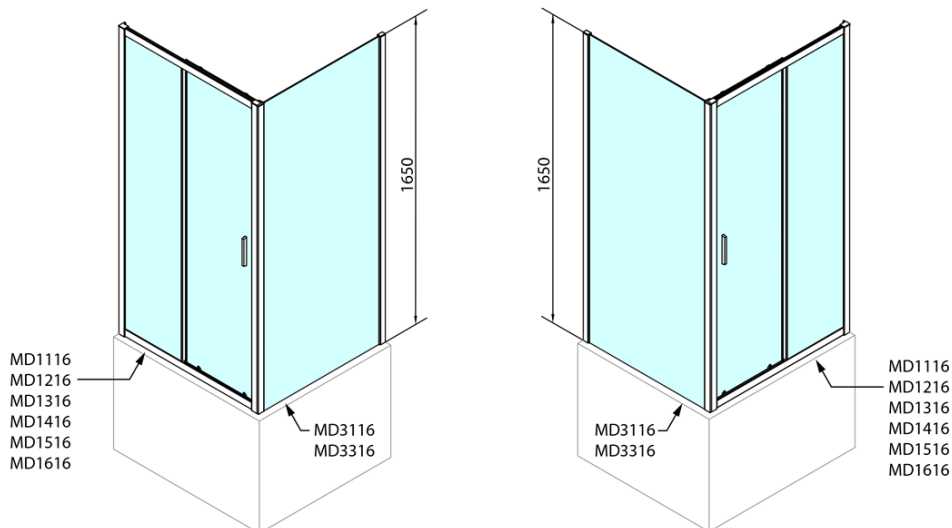

DEEP kabina prysznicowa 1300x750mm wariant L/P, szkło czyste

Kod: MD1316MD3116

Podstawowe informacje

Marka: Polysan

Seria: DEEP

Rozmiary

Szerokość: 1300 mm

Wysokość: 1650 mm

Głębokość: 750 mm

Właściwości

Kolor profilu: Chrom - Aluminium polerowane

Kształt: Kabiny prysznicowe prostokątne

Typ otwierania: Przesuwne

Kierunek otwierania: Uniwersalne

Szerokość wejścia: 530 mm

Rodzaj szkła: Szkło czyste

Grubość szkła: 6 mm

Właściwości: Z profilami

Waga / szt.: 49.93 kg

Opakowanie: 2 szt.

Gwarancja: 2 lata

Polecamy dokupić

1 szt. Zestaw odpływowy, klik-klak, L-900mm, 6/4", ABS/chrom (Kod: 164.390.1)

1 szt. DEEP brodzik głęboki, prostokątny 130x75x26cm, biały (Kod: 72942)

DEEP kabina prysznicowa 1300x750mm wariant L/P, szkło czyste

Karta techniczna

MODEL	A	B	C
MD1116	1090-1130	~480	~430
MD1216	1190-1230	~530	~480
MD1316	1290-1330	~580	~530
MD1416	1390-1430	~630	~580
MD1516	1490-1530	~680	~630
MD1616	1590-1630	~730	~680