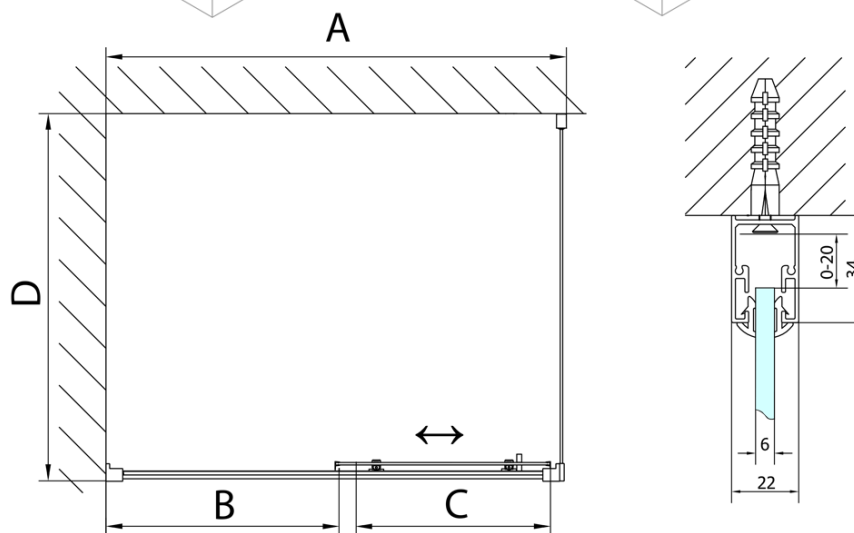

DEEP kabina prysznicowa 1300x750mm wariant L/P, szkło czyste

Kod: MD1316MD3116

Podstawowe informacje

Marka: Polysan

Seria: DEEP

Rozmiary

Szerokość: 1300 mm

Wysokość: 1650 mm

Głębokość: 750 mm

Właściwości

Kolor profilu: Chrom - Aluminium polerowane

Kształt: Kabiny prysznicowe prostokątne

Typ otwierania: Przesuwne

Kierunek otwierania: Uniwersalne

Szerokość wejścia: 530 mm

Rodzaj szkła: Szkło czyste

Grubość szkła: 6 mm

Właściwości: Z profilami

Waga / szt.: 49.93 kg

Opakowanie: 2 szt.

Gwarancja: 2 lata

Polecamy dokupić

1 szt. Zestaw odpływowy, klik-klak, L-900mm, 6/4", ABS/chrom (Kod: 164.390.1)

1 szt. DEEP brodzik głęboki, prostokątny 130x75x26cm, biały (Kod: 72942)

DEEP kabina prysznicowa 1300x750mm wariant L/P, szkło czyste

Karta techniczna

MODEL	A	B	C
MD1116	1090-1130	~480	~430
MD1216	1190-1230	~530	~480
MD1316	1290-1330	~580	~530
MD1416	1390-1430	~630	~580
MD1516	1490-1530	~680	~630
MD1616	1590-1630	~730	~680