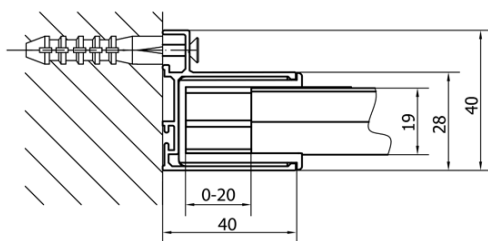

DEEP kabina prysznicowa 1100x750mm wariant L/P, szkło czyste

Kod: MD1116MD3116

Podstawowe informacje

Marka: Polysan

Seria: DEEP

Rozmiary

Szerokość: 1100 mm

Wysokość: 1650 mm

Głębokość: 750 mm

Właściwości

Kolor profilu: Chrom - Aluminium polerowane

Kształt: Kabiny prysznicowe prostokątne

Typ otwierania: Przesuwne

Kierunek otwierania: Uniwersalne

Szerokość wejścia: 430 mm

Rodzaj szkła: Szkło czyste

Grubość szkła: 6 mm

Waga / szt.: 46.0 kg

Opakowanie: 2 szt.

Gwarancja: 2 lata

Polecamy dokupić

1 szt. DEEP brodzik prysznicowy głęboki 110x75x26cm, biały (Kod: 72883)

1 szt. Zestaw odpływowy, klik-klak, L-900mm, 6/4", ABS/chrom (Kod: 164.390.1)

DEEP kabina prysznicowa 1100x750mm wariant L/P, szkło czyste

Karta techniczna

MODEL	A	B	C
MD1116	1090-1130	~480	~430
MD1216	1190-1230	~530	~480
MD1316	1290-1330	~580	~530
MD1416	1390-1430	~630	~580
MD1516	1490-1530	~680	~630
MD1616	1590-1630	~730	~680