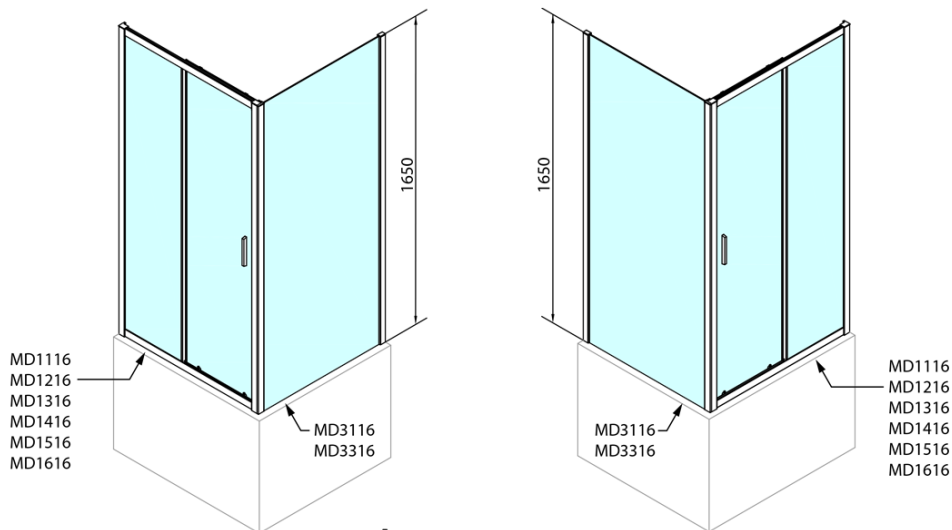

DEEP kabina prysznicowa 1100x750mm wariant L/P, szkło czyste

Kod: MD1116MD3116

Podstawowe informacje

Marka: Polysan

Seria: DEEP

Rozmiary

Szerokość: 1100 mm

Wysokość: 1650 mm

Głębokość: 750 mm

Właściwości

Kolor profilu: Chrom - Aluminium polerowane

Kształt: Kabiny prysznicowe prostokątne

Typ otwierania: Przesuwne

Kierunek otwierania: Uniwersalne

Szerokość wejścia: 430 mm

Rodzaj szkła: Szkło czyste

Grubość szkła: 6 mm

Waga / szt.: 46.0 kg

Opakowanie: 2 szt.

Gwarancja: 2 lata

Polecamy dokupić

1 szt. DEEP brodzik prysznicowy głęboki 110x75x26cm, biały (Kod: 72883)

1 szt. Zestaw odpływowy, klik-klak, L-900mm, 6/4", ABS/chrom (Kod: 164.390.1)

DEEP kabina prysznicowa 1100x750mm wariant L/P, szkło czyste

Karta techniczna

MODEL	A	B	C
MD1116	1090-1130	~480	~430
MD1216	1190-1230	~530	~480
MD1316	1290-1330	~580	~530
MD1416	1390-1430	~630	~580
MD1516	1490-1530	~680	~630
MD1616	1590-1630	~730	~680