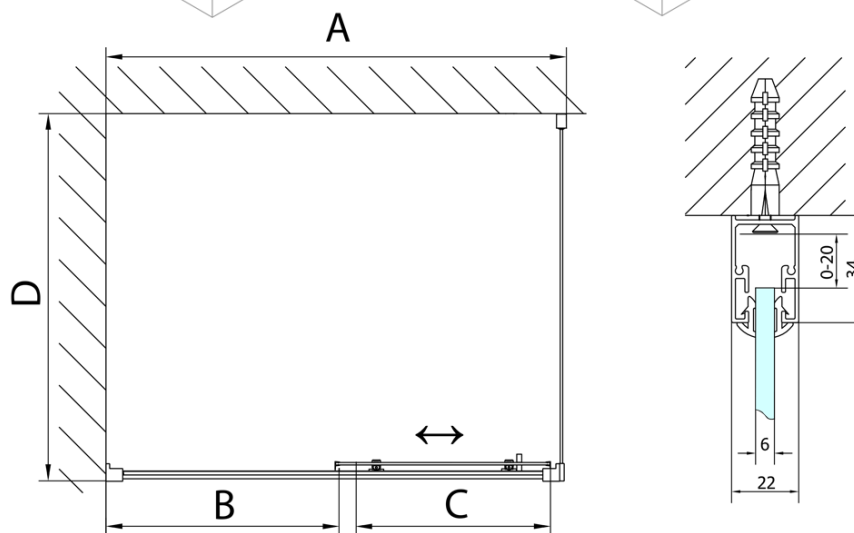

DEEP kabina prysznicowa 1100x750mm wariant L/P, szkło czyste

Kod: MD1116MD3116

Podstawowe informacje

Marka: Polysan

Seria: DEEP

Rozmiary

Szerokość: 1100 mm

Wysokość: 1650 mm

Głębokość: 750 mm

Właściwości

Kolor profilu: Chrom - Aluminium polerowane

Kształt: Kabiny prysznicowe prostokątne

Typ otwierania: Przesuwne

Kierunek otwierania: Uniwersalne

Szerokość wejścia: 430 mm

Rodzaj szkła: Szkło czyste

Grubość szkła: 6 mm

Waga / szt.: 46.0 kg

Opakowanie: 2 szt.

Gwarancja: 2 lata

Polecamy dokupić

1 szt. DEEP brodzik prysznicowy głęboki 110x75x26cm, biały (Kod: 72883)

1 szt. Zestaw odpływowy, klik-klak, L-900mm, 6/4", ABS/chrom (Kod: 164.390.1)

DEEP kabina prysznicowa 1100x750mm wariant L/P, szkło czyste

Karta techniczna

MODEL	A	B	C
MD1116	1090-1130	~480	~430
MD1216	1190-1230	~530	~480
MD1316	1290-1330	~580	~530
MD1416	1390-1430	~630	~580
MD1516	1490-1530	~680	~630
MD1616	1590-1630	~730	~680