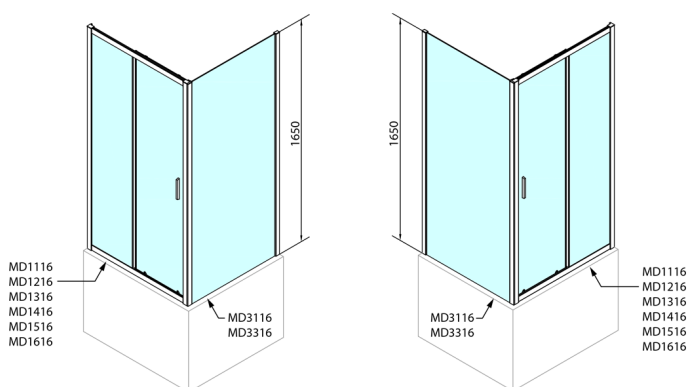

DEEP kabina prysznicowa 1100x750mm wariant L/P, szkło czyste

Kod: MD1116MD3116

Rozmiary

Szerokość: 1100 mm
 Wysokość: 1650 mm
 Głębokość: 750 mm

Właściwości

Gwarancja: 2 lata

Karta techniczna

MODEL	A	B	C
MD1116	1090-1130	~480	~430
MD1216	1190-1230	~530	~480
MD1316	1290-1330	~580	~530
MD1416	1390-1430	~630	~580
MD1516	1490-1530	~680	~630
MD1616	1590-1630	~730	~680

MODEL	D
MD3116	730-750
MD3316	880-900