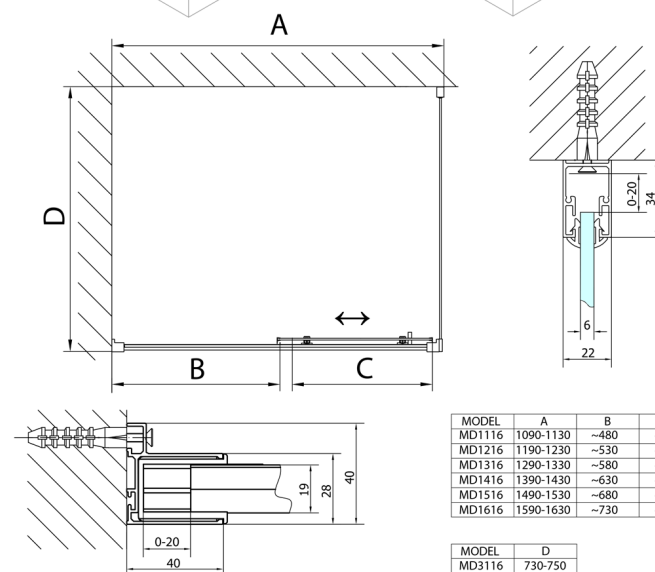

DEEP kabina prysznicowa 1100x750mm wariant L/P, szkło czyste

Kod: MD1116MD3116

Rozmiary

Szerokość: 1100 mm
 Wysokość: 1650 mm
 Głębokość: 750 mm

Właściwości

Gwarancja: 2 lata

Karta techniczna

MODEL	A	B	C
MD1116	1090-1130	~480	~430
MD1216	1190-1230	~530	~480
MD1316	1290-1330	~580	~530
MD1416	1390-1430	~630	~580
MD1516	1490-1530	~680	~630
MD1616	1590-1630	~730	~680

MODEL	D
MD3116	730-750
MD3316	880-900