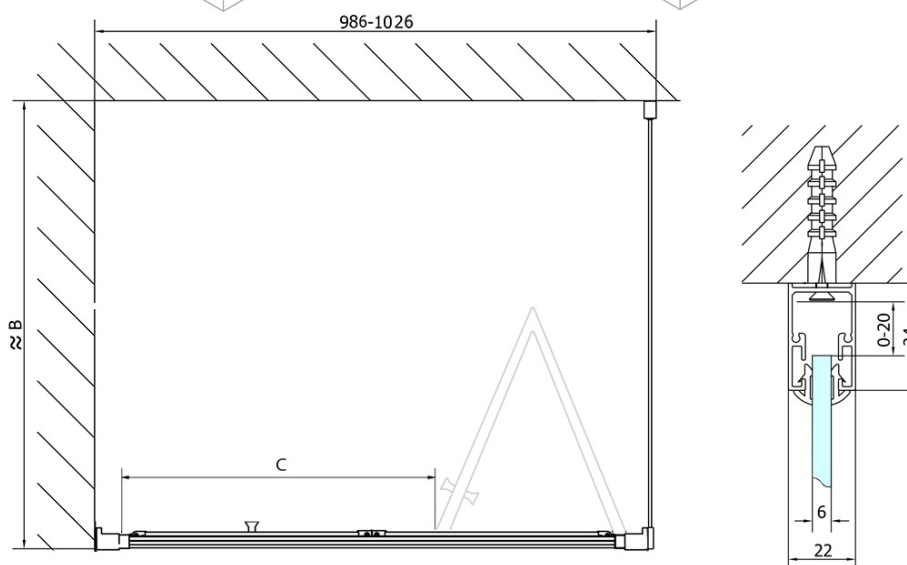

DEEP prostokątna kabina prysznicowa 1000x750mm
wariant L/P, szkło czyste

Karta techniczna

	B	C
MD1910-MD3116	730-750	625
MD1910-MD3316	880-900	625