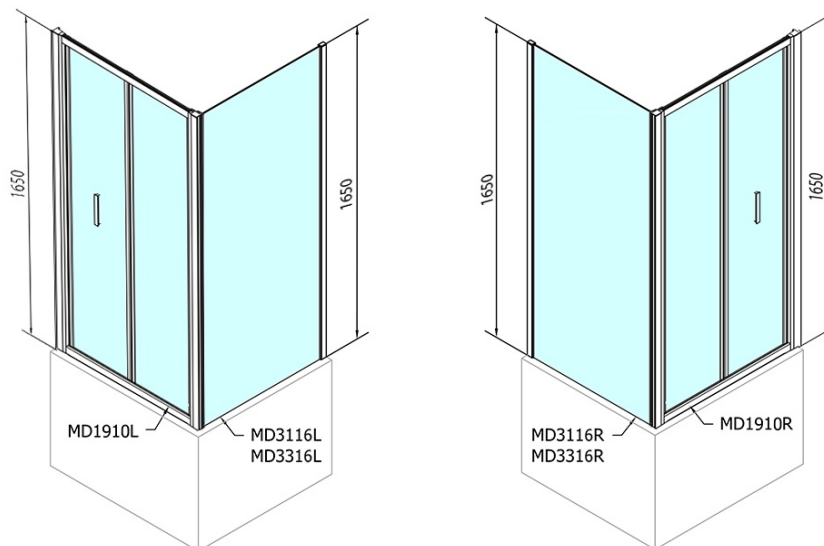

DEEP prostokątna kabina prysznicowa 1000x750mm
wariant L/P, szkło czyste

Karta techniczna

	B	C
MD1910-MD3116	730-750	625
MD1910-MD3316	880-900	625