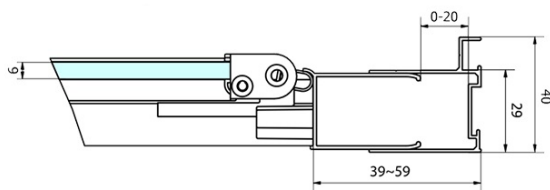

DEEP prostokątna kabina prysznicowa 1000x750mm
wariant L/P, szkło czyste

Karta techniczna

	B	C
MD1910-MD3116	730-750	625
MD1910-MD3316	880-900	625