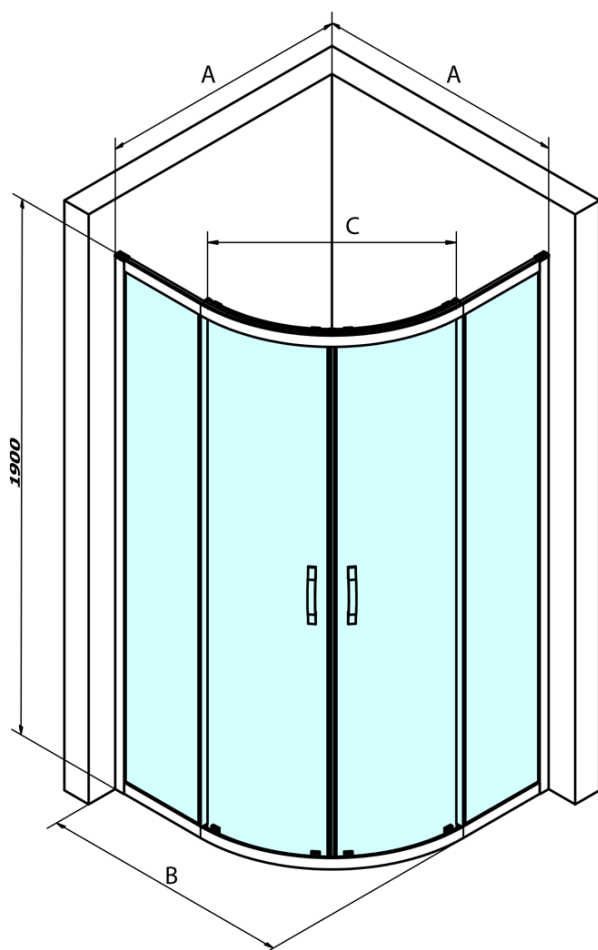

SIGMA SIMPLY kabina prysznicowa półokrągła 900x900mm, R550, szkło czyste

Kod: GS5590

Podstawowe informacje

Marka: Gelco
Seria: SIGMA SIMPLY

Rozmiary

Szerokość: 900 mm
Wysokość: 1900 mm
Głębokość: 900 mm

Właściwości

Kolor profilu: Chrom - Aluminium polerowane
Kształt: Kabiny prysznicowe półokrągłe
Typ otwierania: Przesuwne
Szerokość wejścia: 577 mm
Rodzaj szkła: Szkło czyste
Wykończenie szkła: Coated glass
Grubość szkła: 6 mm
Promień: R550
Właściwości: Z profilami
Waga / szt.: 60.0 kg
Opakowanie: 1 szt.
Gwarancja: 3 lata

Części zamienne

SIGMA SIMPLY Para uszczelek pionowych do szyb stałych i ruchomych (Kod: NDGS02)

SIGMA SIMPLY/BORG zestaw montażowy (Kod: NDGS01)

SIGMA SIMPLY/BORG rolki górne (Kod: NDGS05)

SIGMA SIMPLY/BORG dolna rolka wypinana (Kod: NDGS04)

SIGMA SIMPLY Uszczelki magnetyczne do wejścia narożnego, para (Kod: NDGS09)

SIGMA SIMPLY rękojeść (Kod: NDGS06)

SIGMA SIMPLY kabina prysznicowa półokrągła
900x900mm, R550, szkło czyste

Karta techniczna

MODEL	A	B	C
GS5580	780-800	800	400
GS5590	880-900	900	577
GS5510	980-1000	1000	577
GS6580	780-800	800	400
GS6590	880-900	900	577