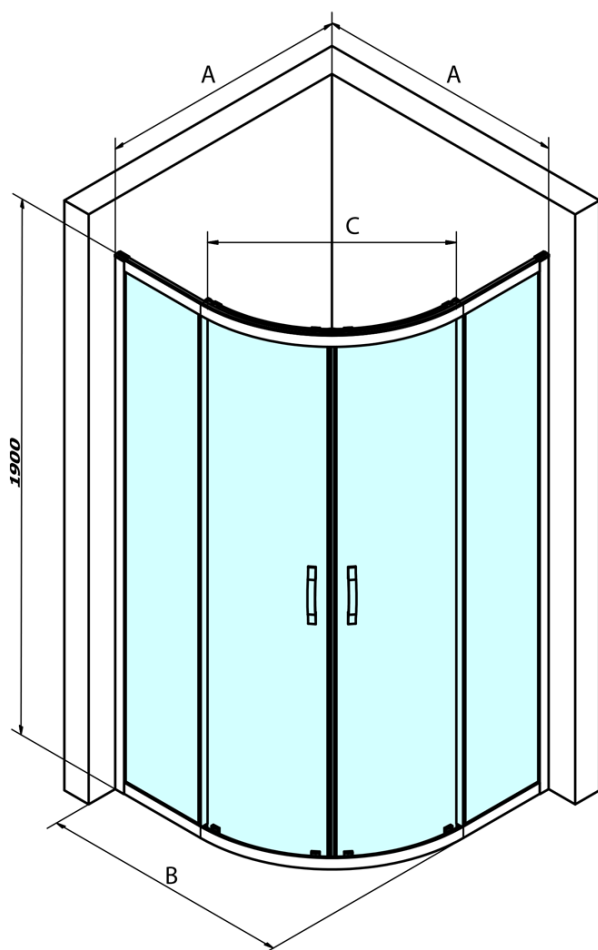

## Rozmiary

Szerokość: 800 mm  
Wysokość: 1900 mm  
Głębokość: 800 mm

## Właściwości

Kolor profilu: Chrom - Aluminium polerowane  
Kształt: Kabiny prysznicowe półokrągłe  
Typ otwierania: Przesuwne  
Szerokość wejścia: 400 mm  
Rodzaj szkła: Szkło czyste  
Wykończenie szkła: Coated glass  
Grubość szkła: 6 mm  
Promień: R550  
Właściwości: Z profilami  
Waga / szt.: 54.0 kg  
Opakowanie: 1 szt.  
Gwarancja: 3 lata

## Części zamienne

SIGMA SIMPLY Para uszczelek pionowych do szyb stałych i ruchomych (Kod: NDGS02)

SIGMA SIMPLY/BORG zestaw montażowy (Kod: NDGS01)

SIGMA SIMPLY/BORG dolna rolka wypinana (Kod: NDGS04)

SIGMA SIMPLY/BORG rolki górne (Kod: NDGS05)

SIGMA SIMPLY Uszczelki magnetyczne do wejścia narożnego, para (Kod: NDGS09)

SIGMA SIMPLY rękojeść (Kod: NDGS06)

**SIGMA SIMPLY kabina prysznicowa półokrągła**  
800x800mm, R550, szkło czyste

**Karta techniczna**