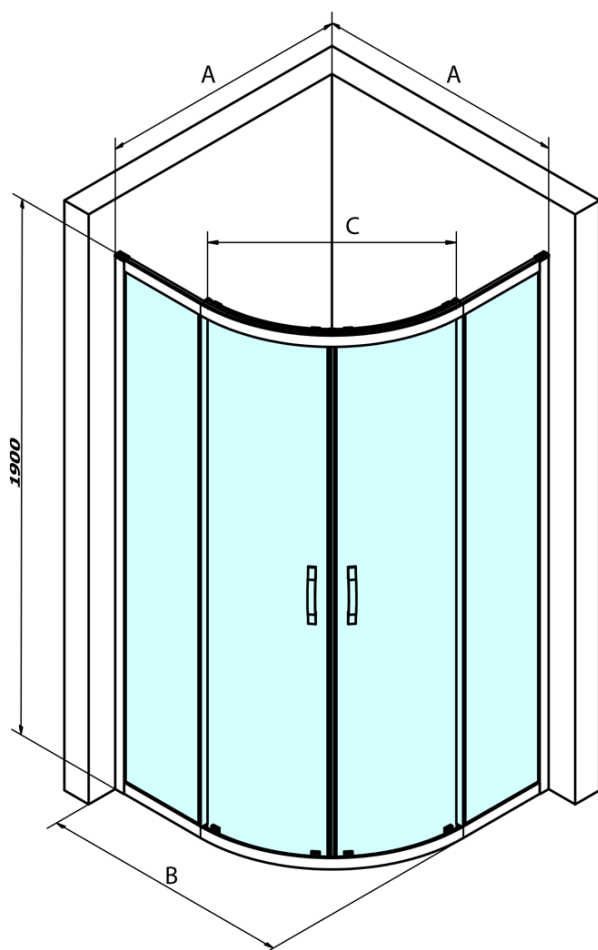

SIGMA SIMPLY kabina prysznicowa półokrągła 800x800mm, R550, szkło czyste

Kod: GS5580

Podstawowe informacje

Marka: Gelco
Seria: SIGMA SIMPLY

Rozmiary

Szerokość: 800 mm
Wysokość: 1900 mm
Głębokość: 800 mm

Właściwości

Kolor profilu: Chrom - Aluminium polerowane
Kształt: Kabiny prysznicowe półokrągłe
Typ otwierania: Przesuwne
Szerokość wejścia: 400 mm
Rodzaj szkła: Szkło czyste
Wykończenie szkła: Coated glass
Grubość szkła: 6 mm
Promień: R550
Właściwości: Z profilami
Waga / szt.: 54.0 kg
Opakowanie: 1 szt.
Gwarancja: 3 lata

Części zamienne

SIGMA SIMPLY Para uszczelki pionowych do szyb stałych i ruchomych (Kod: NDGS02)

SIGMA SIMPLY/BORG zestaw montażowy (Kod: NDGS01)

SIGMA SIMPLY/BORG dolna rolka wypinana (Kod: NDGS04)

SIGMA SIMPLY/BORG rolki górne (Kod: NDGS05)

SIGMA SIMPLY Uszczelki magnetyczne do wejścia narożnego, para (Kod: NDGS09)

SIGMA SIMPLY rękojeść (Kod: NDGS06)

SIGMA SIMPLY kabina prysznicowa półokrągła
800x800mm, R550, szkło czyste

Karta techniczna

| MODEL | A | B | C |
|--------|----------|------|-----|
| GS5580 | 780-800 | 800 | 400 |
| GS5590 | 880-900 | 900 | 577 |
| GS5510 | 980-1000 | 1000 | 577 |
| GS6580 | 780-800 | 800 | 400 |
| GS6590 | 880-900 | 900 | 577 |