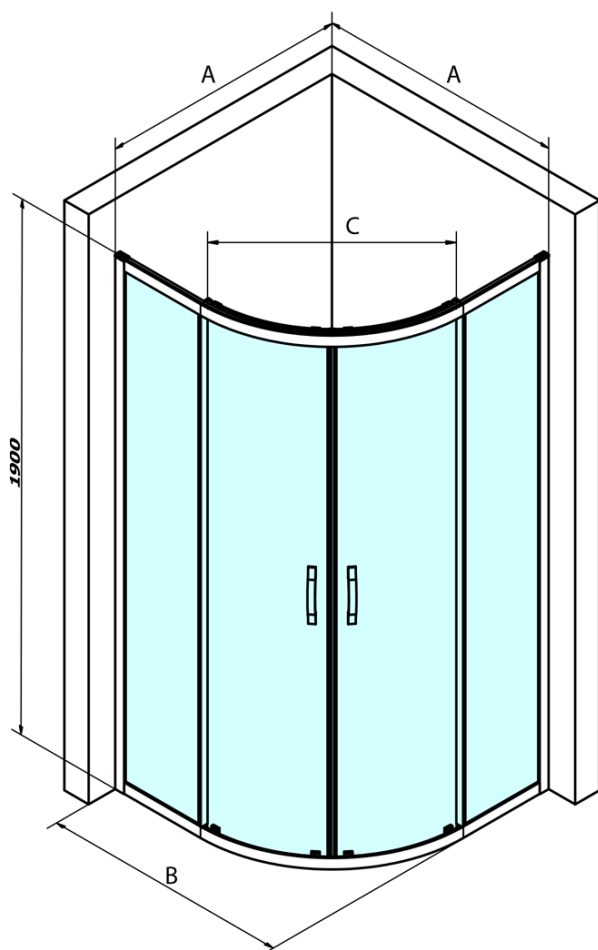

SIGMA SIMPLY kabina prysznicowa półokrągła 1000x1000mm, R550, szkło czyste

Kod: GS5510

Podstawowe informacje

Marka: Gelco
Seria: SIGMA SIMPLY

Rozmiary

Szerokość: 1000 mm
Wysokość: 1900 mm
Głębokość: 1000 mm

Właściwości

Kolor profilu: Chrom - Aluminium polerowane
Kształt: Kabiny prysznicowe półokrągłe
Typ otwierania: Przesuwne
Szerokość wejścia: 577 mm
Rodzaj szkła: Szkło czyste
Wykończenie szkła: Coated glass
Grubość szkła: 6 mm
Promień: R550
Właściwości: Z profilami
Waga / szt.: 67.0 kg
Opakowanie: 1 szt.
Gwarancja: 3 lata

Części zamienne

SIGMA SIMPLY/BORG zestaw montażowy (Kod: NDGS01)
SIGMA SIMPLY Para uszczeltek pionowych do szyb stałych i ruchomych (Kod: NDGS02)
SIGMA SIMPLY/BORG rolki górne (Kod: NDGS05)
SIGMA SIMPLY/BORG dolna rolka wypinana (Kod: NDGS04)
SIGMA SIMPLY Uszczelki magnetyczne do wejścia narożnego, para (Kod: NDGS09)
SIGMA SIMPLY rękojeść (Kod: NDGS06)

SIGMA SIMPLY kabina prysznicowa półokrągła
1000x1000mm, R550, szkło czyste

Karta techniczna

MODEL	A	B	C
GS5580	780-800	800	400
GS5590	880-900	900	577
GS5510	980-1000	1000	577
GS6580	780-800	800	400
GS6590	880-900	900	577