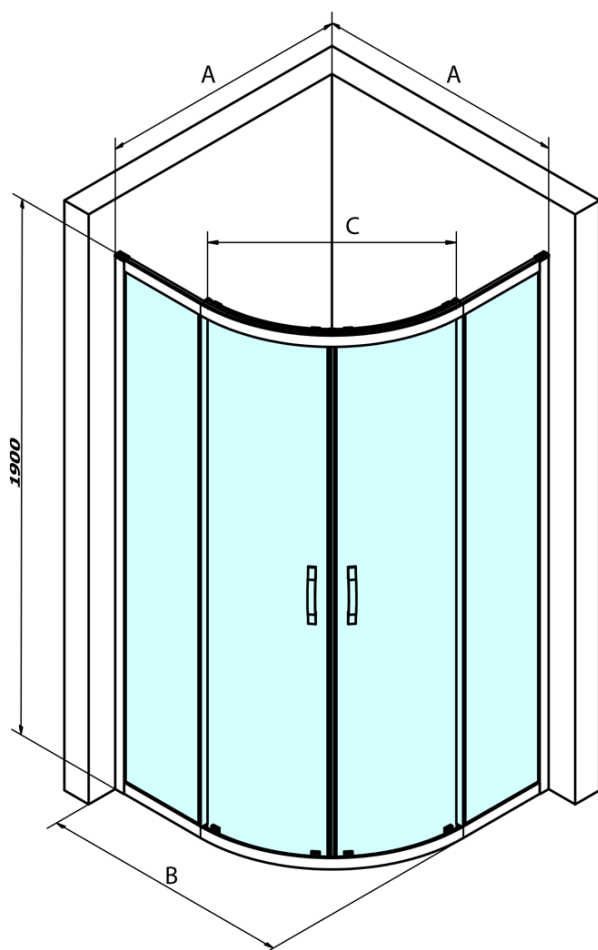

SIGMA SIMPLY kabina prysznicowa półokrągła 1000x1000mm, R550, szkło czyste

Kod: GS5510

Podstawowe informacje

Marka: Gelco
Seria: SIGMA SIMPLY

Rozmiary

Szerokość: 1000 mm
Wysokość: 1900 mm
Głębokość: 1000 mm

Właściwości

Kolor profilu: Chrom - Aluminium polerowane
Kształt: Kabiny prysznicowe półokrągłe
Typ otwierania: Przesuwne
Szerokość wejścia: 577 mm
Rodzaj szkła: Szkło czyste
Wykończenie szkła: Coated glass
Grubość szkła: 6 mm
Promień: R550
Właściwości: Z profilami
Waga / szt.: 67.0 kg
Opakowanie: 1 szt.
Gwarancja: 3 lata

Części zamienne

SIGMA SIMPLY/BORG zestaw montażowy (Kod: NDGS01)
Zestaw uszczelek pionowych do szkła 6/6mm, 1900mm (Kod: NDGS02)
SIGMA SIMPLY/BORG rolki górne (Kod: NDGS05)
SIGMA SIMPLY/BORG dolna rolka wypinana (Kod: NDGS04)
Zestaw uszczelek magnetycznych, 45°, szkło 6/6mm, 1900mm (Kod: NDGS09)
SIGMA SIMPLY rękojeść (Kod: NDGS06)

SIGMA SIMPLY kabina prysznicowa półokrągła
1000x1000mm, R550, szkło czyste

Karta techniczna

MODEL	A	B	C
GS5580	780-800	800	400
GS5590	880-900	900	577
GS5510	980-1000	1000	577
GS6580	780-800	800	400
GS6590	880-900	900	577