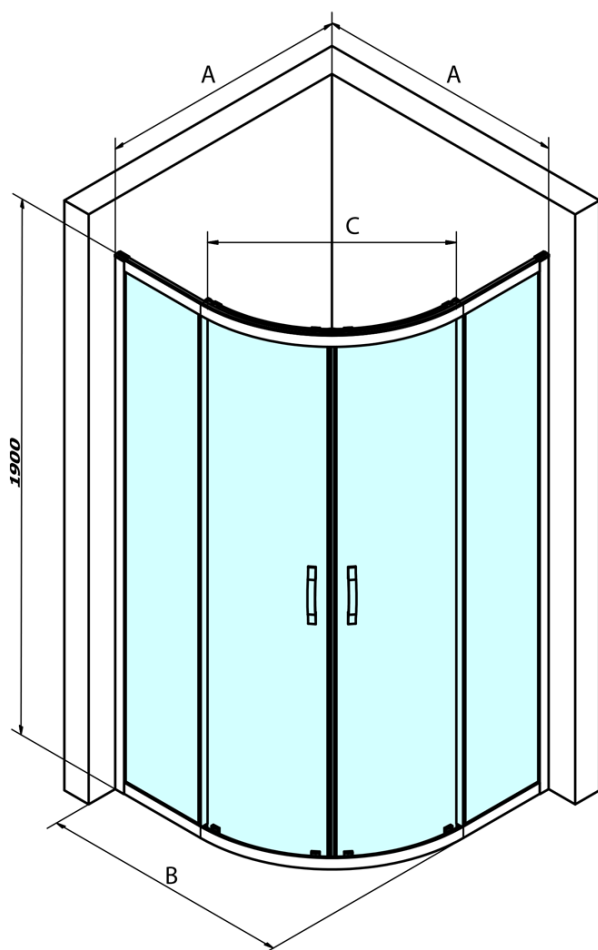

# SIGMA SIMPLY kabina prysznicowa półokrągła 1000x1000mm, R550, szkło czyste

Kod: GS5510

## Rozmiary

Szerokość: 1000 mm  
Wysokość: 1900 mm  
Głębokość: 1000 mm

## Właściwości

Kolor profilu: Chrom - Aluminium polerowane  
Kształt: Kabiny prysznicowe półokrągłe  
Typ otwierania: Przesuwne  
Szerokość wejścia: 577 mm  
Rodzaj szkła: Szkło czyste  
Wykończenie szkła: Coated glass  
Grubość szkła: 6 mm  
Promień: R550  
Właściwości: Z profilami  
Waga / szt.: 67.0 kg  
Opakowanie: 1 szt.  
Gwarancja: 3 lata

**SIGMA SIMPLY kabina prysznicowa półokrągła**  
1000x1000mm, R550, szkło czyste

**Karta techniczna**

MODEL	A	B	C
GS5580	780-800	800	400
GS5590	880-900	900	577
GS5510	980-1000	1000	577
GS6580	780-800	800	400
GS6590	880-900	900	577