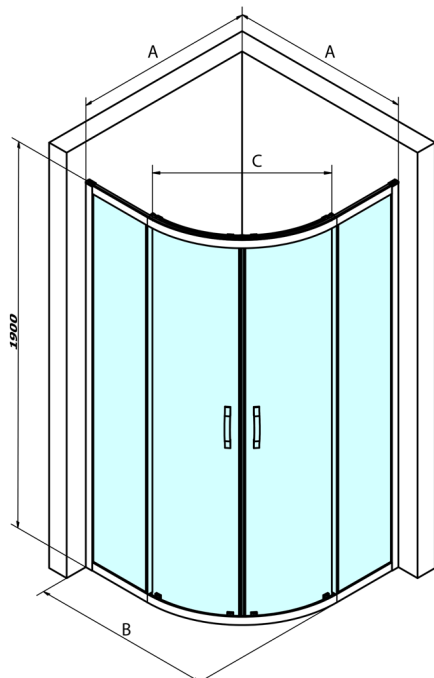

SIGMA SIMPLY kabina prysznicowa półokrągła 1000x1000mm, R550, szkło czyste

Kod: GS5510

Rozmiary

Szerokość: 1000 mm

Wysokość: 1900 mm

Głębokość: 1000 mm

Właściwości

Gwarancja: 3 lata

Karta techniczna

MODEL	A	B	C
GS5580	780-800	800	400
GS5590	880-900	900	577
GS5510	980-1000	1000	577
GS6580	780-800	800	400
GS6590	880-900	900	577