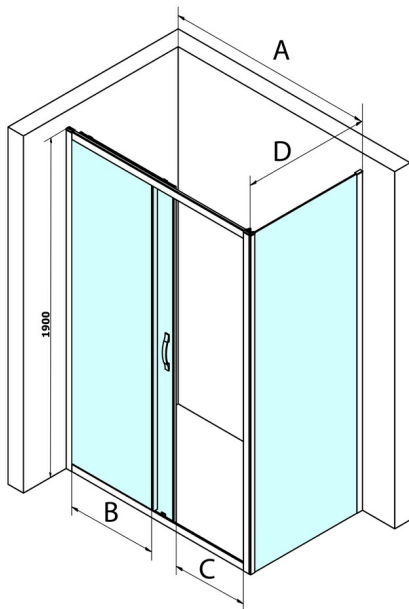

SIGMA SIMPLY ścianka boczna, 900mm, szkło Brick

Kod: GS4390

Rozmiary

Szerokość: 900 mm

Wysokość: 1900 mm

Właściwości

Gwarancja: 3 lata

Karta techniczna

MODEL	A	B	C
GS1110	980-1020	430	400
GS1111	1080-1120	480	435
GS1112	1180-1220	530	485
GS1113	1280-1320	580	535
GS1114	1380-1420	630	585
GS4210	980-1020	430	400
GS4211	1080-1120	480	435
GS4212	1180-1220	530	485
GS4213	1280-1320	580	535
GS4214	1380-1420	630	585