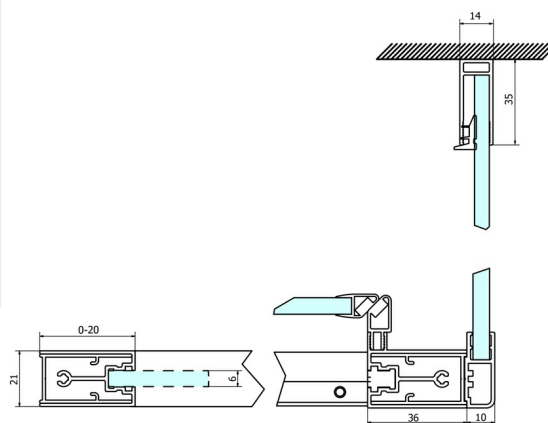

SIGMA SIMPLY ścianka boczna, 900mm, szkło Brick

Kod: GS4390

Rozmiary

Szerokość: 900 mm

Wysokość: 1900 mm

Właściwości

Gwarancja: 3 lata

Karta techniczna

MODEL	A	B	C
GS1110	980-1020	430	400
GS1111	1080-1120	480	435
GS1112	1180-1220	530	485
GS1113	1280-1320	580	535
GS1114	1380-1420	630	585
GS4210	980-1020	430	400
GS4211	1080-1120	480	435
GS4212	1180-1220	530	485
GS4213	1280-1320	580	535
GS4214	1380-1420	630	585

MODEL	D
GS3170	680-700
GS3175	730-750
GS3180	780-800
GS3190	880-900
GS3110	980-1000
GS4370	680-700
GS4375	730-750
GS4380	780-800
GS4390	880-900
GS4310	980-1000

MODEL	A	B	C
GS1279	780-820	670	580
GS1296	880-920	770	680
GS3888	780-820	670	580
GS3899	880-920	770	680

MODEL	D
GS3170	680-700
GS3175	730-750
GS3180	780-800
GS3190	880-900
GS3110	980-1000
GS4370	680-700
GS4375	730-750
GS4380	780-800
GS4390	880-900
GS4310	980-1000