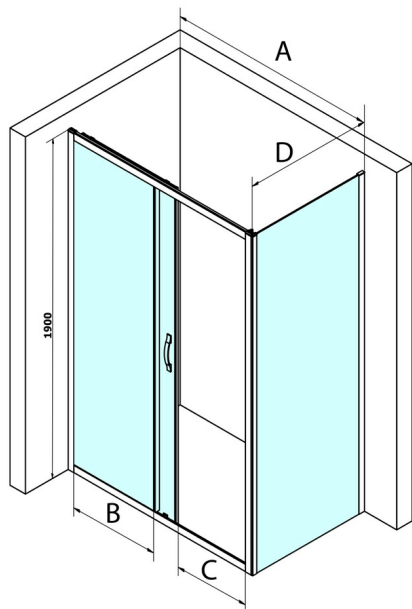

Kod: GS4380

Rozmiary

Szerokość: 800 mm
Wysokość: 1900 mm

Właściwości

Gwarancja: 3 lata

Karta techniczna

MODEL	A	B	C
GS1110	980-1020	430	400
GS1111	1080-1120	480	435
GS1112	1180-1220	530	485
GS1113	1280-1320	580	535
GS1114	1380-1420	630	585
GS4210	980-1020	430	400
GS4211	1080-1120	480	435
GS4212	1180-1220	530	485
GS4213	1280-1320	580	535
GS4214	1380-1420	630	585

MODEL	D
GS3170	680-700
GS3175	730-750
GS3180	780-800
GS3190	880-900
GS3110	980-1000
GS4370	680-700
GS4375	730-750
GS4380	780-800
GS4390	880-900
GS4310	980-1000

MODEL	A	B	C
GS1279	780-820	670	580
GS1296	880-920	770	680
GS3888	780-820	670	580
GS3899	880-920	770	680