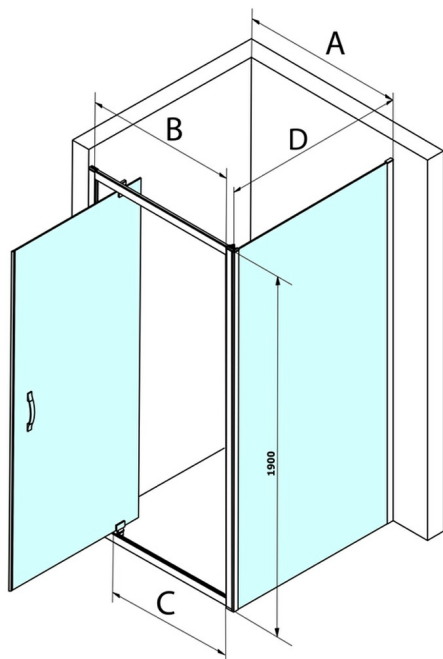

Kod: GS4380

Rozmiary

Szerokość: 800 mm
Wysokość: 1900 mm

Właściwości

Gwarancja: 3 lata

Karta techniczna

MODEL	A	B	C
GS1110	980-1020	430	400
GS1111	1080-1120	480	435
GS1112	1180-1220	530	485
GS1113	1280-1320	580	535
GS1114	1380-1420	630	585
GS4210	980-1020	430	400
GS4211	1080-1120	480	435
GS4212	1180-1220	530	485
GS4213	1280-1320	580	535
GS4214	1380-1420	630	585

MODEL	D
GS3170	680-700
GS3175	730-750
GS3180	780-800
GS3190	880-900
GS3110	980-1000
GS4370	680-700
GS4375	730-750
GS4380	780-800
GS4390	880-900
GS4310	980-1000

MODEL	A	B	C
GS1279	780-820	670	580
GS1296	880-920	770	680
GS3888	780-820	670	580
GS3899	880-920	770	680