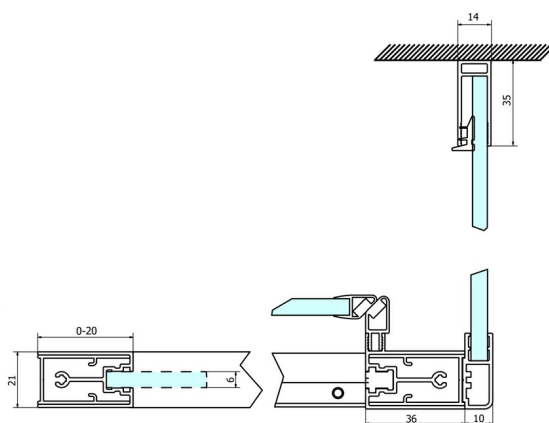

Kod: GS4380

Rozmiary

Szerokość: 800 mm
Wysokość: 1900 mm

Właściwości

Gwarancja: 3 lata

Karta techniczna

MODEL	A	B	C
GS1110	980-1020	430	400
GS1111	1080-1120	480	435
GS1112	1180-1220	530	485
GS1113	1280-1320	580	535
GS1114	1380-1420	630	585
GS4210	980-1020	430	400
GS4211	1080-1120	480	435
GS4212	1180-1220	530	485
GS4213	1280-1320	580	535
GS4214	1380-1420	630	585

MODEL	D
GS3170	680-700
GS3175	730-750
GS3180	780-800
GS3190	880-900
GS3110	980-1000
GS4370	680-700
GS4375	730-750
GS4380	780-800
GS4390	880-900
GS4310	980-1000

MODEL	A	B	C
GS1279	780-820	670	580
GS1296	880-920	770	680
GS3888	780-820	670	580
GS3899	880-920	770	680

MODEL	D
GS3170	680-700
GS3175	730-750
GS3180	780-800
GS3190	880-900
GS3110	980-1000
GS4370	680-700
GS4375	730-750
GS4380	780-800
GS4390	880-900
GS4310	980-1000