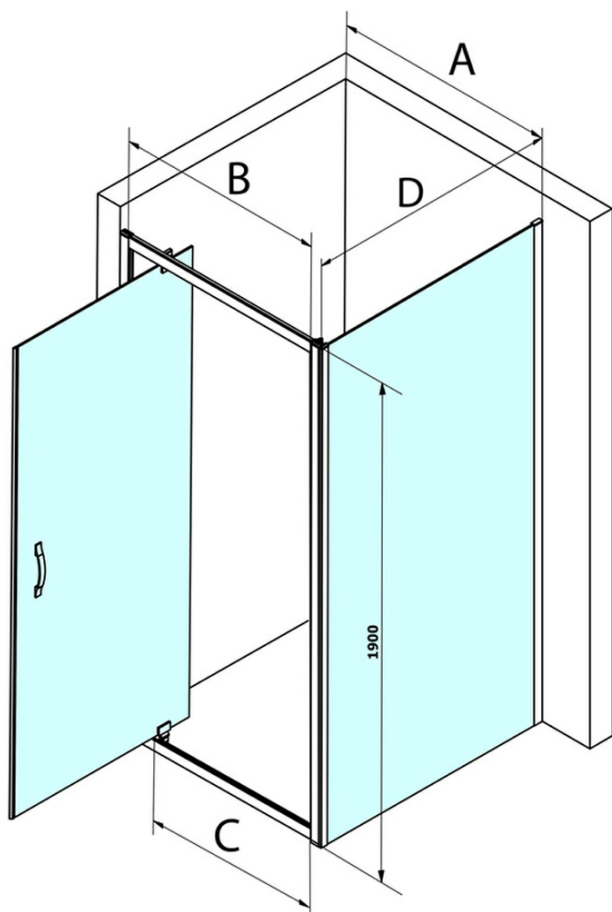

Kod: GS4375

Podstawowe informacje

Marka: Gelco
Seria: SIGMA SIMPLY

Rozmiary

Szerokość: 750 mm
Wysokość: 1900 mm

Właściwości

Kolor profilu: Chrom - Aluminium polerowane
Kształt: Ścianka stała do drzwi prysznicowych
Rodzaj szkła: Szkło Brick
Wykończenie szkła: Coated glass
Grubość szkła: 6 mm
Waga / szt.: 26.5 kg
Opakowanie: 1 szt.
Gwarancja: 3 lata

Części zamienne

SIGMA SIMPLY/BORG zestaw montażowy (Kod: NDGS01)
SIGMA SIMPLY Zestaw montażowy do ściany bocznej (Kod: NDGS12)

Karta techniczna

MODEL	A	B	C
GS1110	980-1020	430	400
GS1111	1080-1120	480	435
GS1112	1180-1220	530	485
GS1113	1280-1320	580	535
GS1114	1380-1420	630	585
GS4210	980-1020	430	400
GS4211	1080-1120	480	435
GS4212	1180-1220	530	485
GS4213	1280-1320	580	535
GS4214	1380-1420	630	585

MODEL	D
GS3170	680-700
GS3175	730-750
GS3180	780-800
GS3190	880-900
GS3110	980-1000
GS4370	680-700
GS4375	730-750
GS4380	780-800
GS4390	880-900
GS4310	980-1000

MODEL	A	B	C
GS1279	780-820	670	580
GS1296	880-920	770	680
GS3888	780-820	670	580
GS3899	880-920	770	680