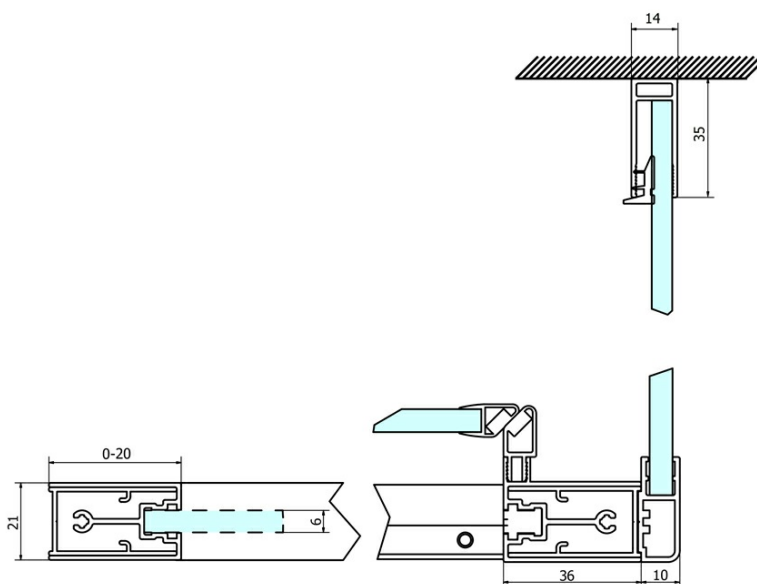

Kod: GS4375

Podstawowe informacje

Marka: Gelco
Seria: SIGMA SIMPLY

Rozmiary

Szerokość: 750 mm
Wysokość: 1900 mm

Właściwości

Kolor profilu: Chrom - Aluminium polerowane
Kształt: Ścianka stała do drzwi prysznicowych
Rodzaj szkła: Szkło Brick
Wykończenie szkła: Coated glass
Grubość szkła: 6 mm
Waga / szt.: 26.5 kg
Opakowanie: 1 szt.
Gwarancja: 3 lata

Części zamienne

SIGMA SIMPLY/BORG zestaw montażowy (Kod: NDGS01)
SIGMA SIMPLY Zestaw montażowy do ściany bocznej (Kod: NDGS12)

Karta techniczna

MODEL	A	B	C
GS1110	980-1020	430	400
GS1111	1080-1120	480	435
GS1112	1180-1220	530	485
GS1113	1280-1320	580	535
GS1114	1380-1420	630	585
GS4210	980-1020	430	400
GS4211	1080-1120	480	435
GS4212	1180-1220	530	485
GS4213	1280-1320	580	535
GS4214	1380-1420	630	585

MODEL	D
GS3170	680-700
GS3175	730-750
GS3180	780-800
GS3190	880-900
GS3110	980-1000
GS4370	680-700
GS4375	730-750
GS4380	780-800
GS4390	880-900
GS4310	980-1000

MODEL	A	B	C
GS1279	780-820	670	580
GS1296	880-920	770	680
GS3888	780-820	670	580
GS3899	880-920	770	680

MODEL	D
GS3170	680-700
GS3175	730-750
GS3180	780-800
GS3190	880-900
GS3110	980-1000
GS4370	680-700
GS4375	730-750
GS4380	780-800
GS4390	880-900
GS4310	980-1000