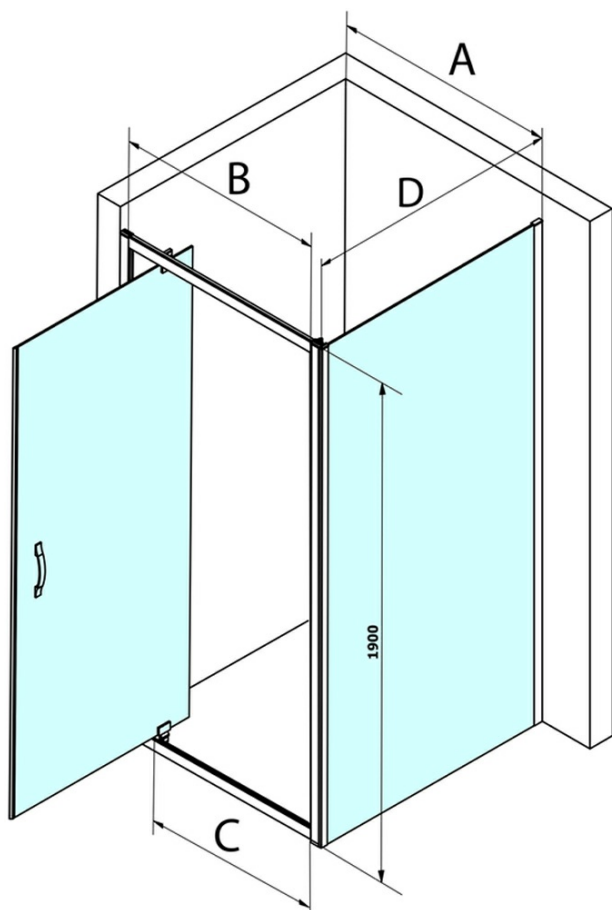

Kod: GS4375

Podstawowe informacje

Marka: Gelco
Seria: SIGMA SIMPLY

Rozmiary

Szerokość: 750 mm
Wysokość: 1900 mm

Właściwości

Kolor profilu: Chrom - Aluminium polerowane
Kształt: Ścianka stała do drzwi prysznicowych
Rodzaj szkła: Szkło Brick
Wykończenie szkła: Coated glass
Grubość szkła: 6 mm
Waga / szt.: 26.5 kg
Opakowanie: 1 szt.
Gwarancja: 3 lata

Części zamienne

SIGMA SIMPLY/BORG zestaw montażowy (Kod: NDGS01)
SIGMA SIMPLY Zestaw montażowy do ściany bocznej (Kod: NDGS12)

Karta techniczna

MODEL	A	B	C
GS1110	980-1020	430	400
GS1111	1080-1120	480	435
GS1112	1180-1220	530	485
GS1113	1280-1320	580	535
GS1114	1380-1420	630	585
GS4210	980-1020	430	400
GS4211	1080-1120	480	435
GS4212	1180-1220	530	485
GS4213	1280-1320	580	535
GS4214	1380-1420	630	585

MODEL	D
GS3170	680-700
GS3175	730-750
GS3180	780-800
GS3190	880-900
GS3110	980-1000
GS4370	680-700
GS4375	730-750
GS4380	780-800
GS4390	880-900
GS4310	980-1000

MODEL	A	B	C
GS1279	780-820	670	580
GS1296	880-920	770	680
GS3888	780-820	670	580
GS3899	880-920	770	680