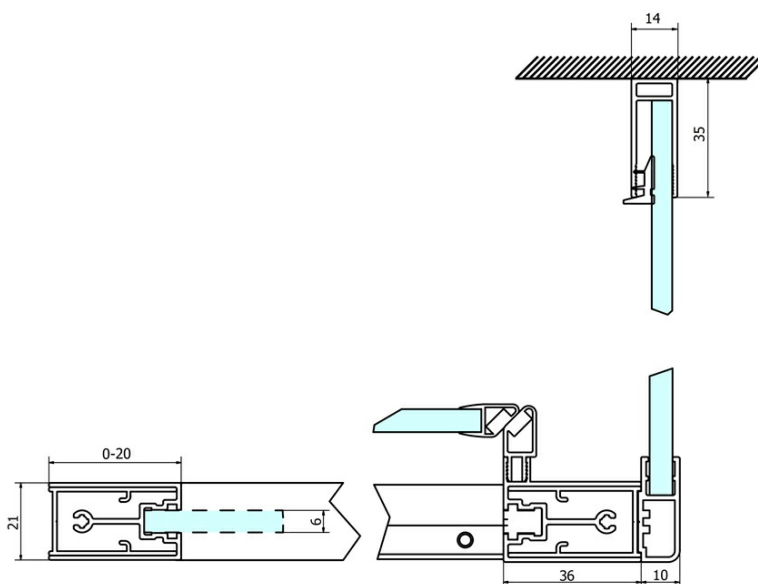

Kod: GS4370

Podstawowe informacje

Marka: Gelco
Seria: SIGMA SIMPLY

Rozmiary

Szerokość: 700 mm
Wysokość: 1900 mm

Właściwości

Kolor profilu: Chrom - Aluminium polerowane
Kształt: Ścianka stała do drzwi prysznicowych
Rodzaj szkła: Szkło Brick
Wykończenie szkła: Coated glass
Grubość szkła: 6 mm
Waga / szt.: 25.0 kg
Opakowanie: 1 szt.
Gwarancja: 3 lata

Części zamienne

SIGMA SIMPLY Zestaw montażowy do ściany bocznej (Kod: NDGS12)

SIGMA SIMPLY/BORG zestaw montażowy (Kod: NDGS01)

Karta techniczna

MODEL	A	B	C
GS1110	980-1020	430	400
GS1111	1080-1120	480	435
GS1112	1180-1220	530	485
GS1113	1280-1320	580	535
GS1114	1380-1420	630	585
GS4210	980-1020	430	400
GS4211	1080-1120	480	435
GS4212	1180-1220	530	485
GS4213	1280-1320	580	535
GS4214	1380-1420	630	585

MODEL	D
GS3170	680-700
GS3175	730-750
GS3180	780-800
GS3190	880-900
GS3110	980-1000
GS4370	680-700
GS4375	730-750
GS4380	780-800
GS4390	880-900
GS4310	980-1000

MODEL	A	B	C
GS1279	780-820	670	580
GS1296	880-920	770	680
GS3888	780-820	670	580
GS3899	880-920	770	680

MODEL	D
GS3170	680-700
GS3175	730-750
GS3180	780-800
GS3190	880-900
GS3110	980-1000
GS4370	680-700
GS4375	730-750
GS4380	780-800
GS4390	880-900
GS4310	980-1000